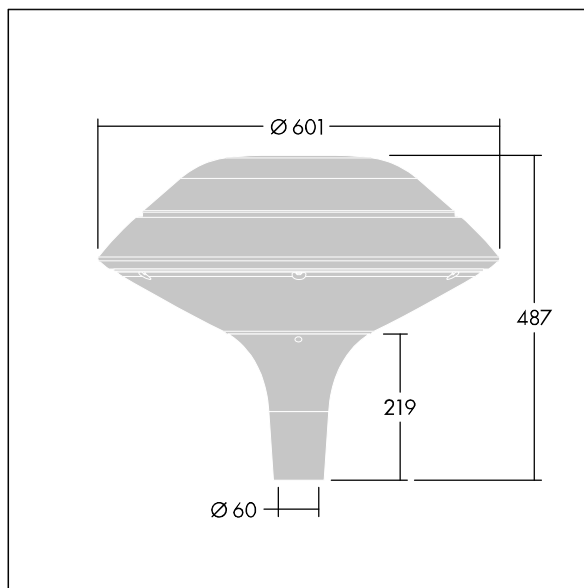

Plurio

Plurio Direct : Lanterne LED décorative à montage top avec distribution Radialement symétrique. Driver avec 18 LED entraînés à 1,05A. Classe électrique II, IP66, IK08. Base : coulé aluminium, thermopoudré gris argent. Chapeau : forme plat, aluminium, texturé gris argent. Diffuseur : anti-UV, transparent Polycarbonate (PC) avec prismes anti-éblouissement. Optique à lentille direct avec réflecteur interne Equipé d'un 50% circuit de réduction de puissance, qui entre en vigueur 3 heures avant et 5 heures après un minuit calculé. Il peut être désactivé à l'installation avec un interrupteur interne facilement accessible. Livré avec LED 4 000 K. Montage top sur mât de Ø 60mm.

Émissions lumineuses vers le haut inférieures à 1 %.

Dimensions : Ø601 x 487 mm
 Puissance du luminaire: 60 W
 Flux lumineux du luminaire: 6645 lm
 Efficacité lumineuse du luminaire: 111 lm/W
 Poids : 11 kg
 Scx : 0.167 m²

TLG_PLRL_F_DFC_GY.jpg

TLG_PLRL_M_DFC_T60.wmf

TL_PLD18L105RS740.ltd

Position de la lampe: STD - Standard
 Source lumineuse: LED
 Flux lumineux du luminaire*: 6645 lm
 Efficacité lumineuse du luminaire*: 111 lm/W
 Indice min. de rendu des couleurs: 70
 Convertisseur: 1 x 87500885 LCO 60/200-1050/100
 o4a NF C EXC3