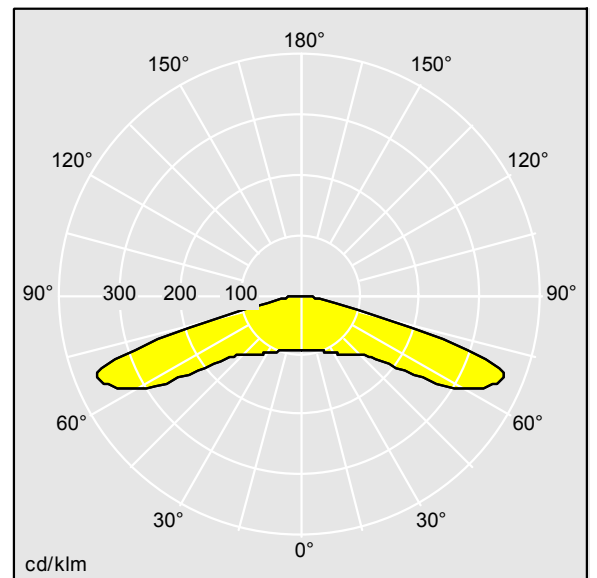

Plurio

Plurio Direct : Lanterne LED décorative à montage top avec distribution Radialement symétrique. Driver avec 18 LED entraînés à 1,05A. Classe électrique II, IP66, IK08. Base : coulé aluminium, thermopoudré gris argent. Chapeau : forme plat, aluminium, texturé gris argent. Diffuseur : anti-UV, transparent Polycarbonate (PC) avec prismes anti-éblouissement. Optique à lentille direct avec réflecteur interne Equipé d'un 50% circuit de réduction de puissance, qui entre en vigueur 3 heures avant et 5 heures après un minuit calculé. Il peut être désactivé à l'installation avec un interrupteur interne facilement accessible. Livré avec LED 4 000 K. Montage top sur mât de Ø 60mm.

Émissions lumineuses vers le haut inférieures à 1 %.

Dimensions : Ø601 x 487 mm
 Puissance du luminaire: 60 W
 Flux lumineux du luminaire: 6645 lm
 Efficacité lumineuse du luminaire: 111 lm/W
 Poids : 11 kg
 Scx : 0.167 m²

TLG_PLRL_F_DFC_GY.jpg

TLG_PLRL_M_DFC_T60.wmf

TL_PLD18L105RS740.ltd

Position de la lampe: STD - Standard
 Source lumineuse: LED
 Flux lumineux du luminaire*: 6645 lm
 Efficacité lumineuse du luminaire*: 111 lm/W
 Indice min. de rendu des couleurs: 70
 Convertisseur: 1 x 87500885 LCO 60/200-1050/100
 o4a NF C EXC3