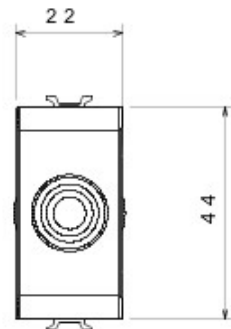

Catégorie	Obturbateur avec sortie des câbles	Couleur	Ivoire
Description	1 module	Norme	EN 60669-1
Thermopression avec bille	125 °C	Test du fil incandescent	850 °C
N. de modules Chorus	1		

DIMENSIONS

SYMBOLE TECHNIQUE