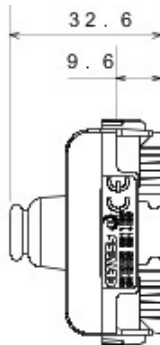

Catégorie	Obturbateur avec sortie des câbles	Couleur	Ivoire
Description	1 module	Norme	EN 60669-1
Thermopression avec bille	125 °C	Test du fil incandescent	850 °C
N. de modules Chorus	1		

DIMENSIONS

SYMBOLE TECHNIQUE