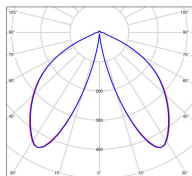

Avenue 2

catalogue 2020 p. 252

réf. 102117000

EAN. 3663660290593

Modèle 6

Données techniques

Tension nominale	230V AC
Plage de tension d'entrée	100 - 240 V AC
Driver output	700mA
Alimentation output	-
Classe	1
IP	44
IK	-
Diffuseur	Verre clair
Paralume	-
Source	Module LED intégré
Température de couleur réelle	2700°K warm white
Flux total sortant	728 lm
Consommation totale	13 W
Classe énergétique	D (Source LED)
Efficacité lumineuse	56
IRC	83
SDCM	-

Espacement
conseillé 6 m
(PMR Emoy - 20 lux)
Hauteur de placement 2 m
Largeur du placement 2 m

Optique	-
Dimmable	Non
Ta	-
Durée de vie LED	50000 h (L90/B50)
Plage de température ambiante	-10 ~50°C
UGR	-
ULR	-
Groupe de risque photobiologique	Non
Distorsion harmonique THDI	-
Fixation	Oui
Détection	Non
Avec prise IP55	Non