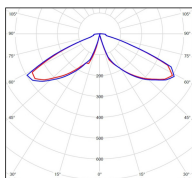

Avenue 3

catalogue 2020 p. 258

réf. 103007009

EAN. 3663660008686

Modèle 3

Données techniques

Tension nominale	200 à 240 - 50/60Hz
Plage de tension d'entrée	230 - 250 V AC
Driver output	-
Alimentation output	-
Classe	1
IP	44
IK	-
Diffuseur	Verre clair
Paralume	-
Source	E27
Température de couleur réelle	-
Flux total sortant	- lm
Consommation totale	- W
Classe énergétique	Classe de la lampe (non fournie)
Efficacité lumineuse	-
IRC	-
SDCM	-
Espacement conseillé	7 m
(PMR Emoy - 20 lux)	
Hauteur de placement	2,5 m
Largeur du placement	2,5 m
Optique	-
Dimmable	-
Ta	-
Durée de vie LED	-
Plage de température ambiante	-10 ~50°C
UGR	-
ULR	-
Distorsion harmonique THDI	-
Fixation	Oui
Détection	Non
Avec prise IP55	Non

Données logistiques

Dimensions du modèle	H.1009 L.282 P.563
Poids net	5.760 Kg
Poids brut	9.060 Kg
Dimensions colis 1	H.1040 L.560 P.350

Certifications et garanties

CE	Oui
UL	Non
EAC	Oui
RoHS	Oui
ENEC	Non
Anti-corrosion	25 ans (sur Aluminium)
Technique	5 ans
Electronique	5 ans