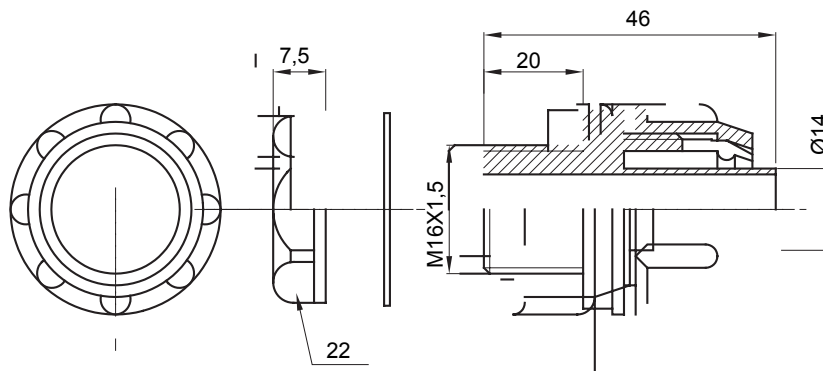

Raccord tournant droit pour gaine avec degré de protection IP54.

Couleur	Gris RAL 7035	Indice de protection	IP54
Pas métrique	M16x1,5	Gaine Ø (mm)	14
Type	Fixe	Electrocod	210

DIMENSIONS

SYMBOLE TECHNIQUE