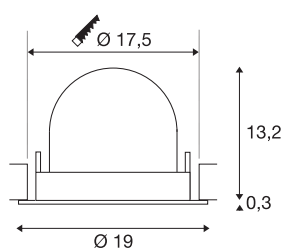

INFORMATIONS TECHNIQUES

Réf.	1006035
Nombre de sorties lumineuses différentes	1
Orientable ou inclinable	Dispositif rotatif et pivotant
Montage	Encastrement
Détails de montage	Plafond
Courant / tension secondaire	1000/1050 mA
Classe de protection	III
Puissance en watts	37.4 W
Lumen	3300 lm
Température de couleur	2700 Kelvin
Angle de rayonnement	55 °
Coloris	noir
IRC	90
UGR ≤	22
Données LXXBXX	L80B50
Durée de vie	50000 h
Risk Group	1
Hauteur	13.5 cm
Diamètre	19 cm
Poids net	0.85 kg
Poids brut	1 kg
Forme de découpe	rond

Profondeur d'encastrement	13.5 cm
Diamètre d'encastrement	17.5 cm
Page du BIG WHITE	57