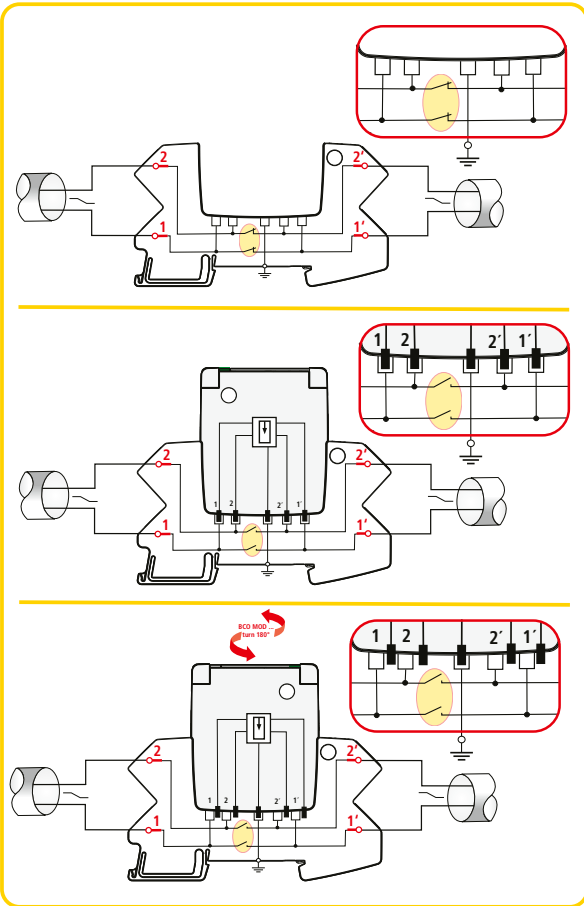

BLITZDUCTORconnect BCO ML2...

- DE Einbauanleitung
- GB Installation instructions
- IT Istruzioni di montaggio
- FR Instructions de montage
- NL Montagehandleiding
- ES Instrucciones de montaje
- PT Instruções de montagem
- DK Monteringsvejledning
- SE Monteringsanvisning
- FI Asennusohje
- GR Οδηγίες συναρμολόγησης
- PL Instrukcja montażu
- CZ Montážní návod
- TR Kurulum Talimatları
- RU Инструкция по монтажу
- CN 安装说明
- HU Szerelési útmutató
- JP 設置説明書

BLITZDUCTORconnect BCO ML2 ...

BCO M2 E 927 318

BCO ML2 BD XXX 927 2XX / 927 0XX

BCO ML2 BD HF XXX 927 2XX / 927 0XX

BCO ML2 MVG 230 927 290 / 927 090

BCO ML2 BPD 24 927 214 / 927 014

BCO ML2 BE XXX 927 2XX / 927 0XX