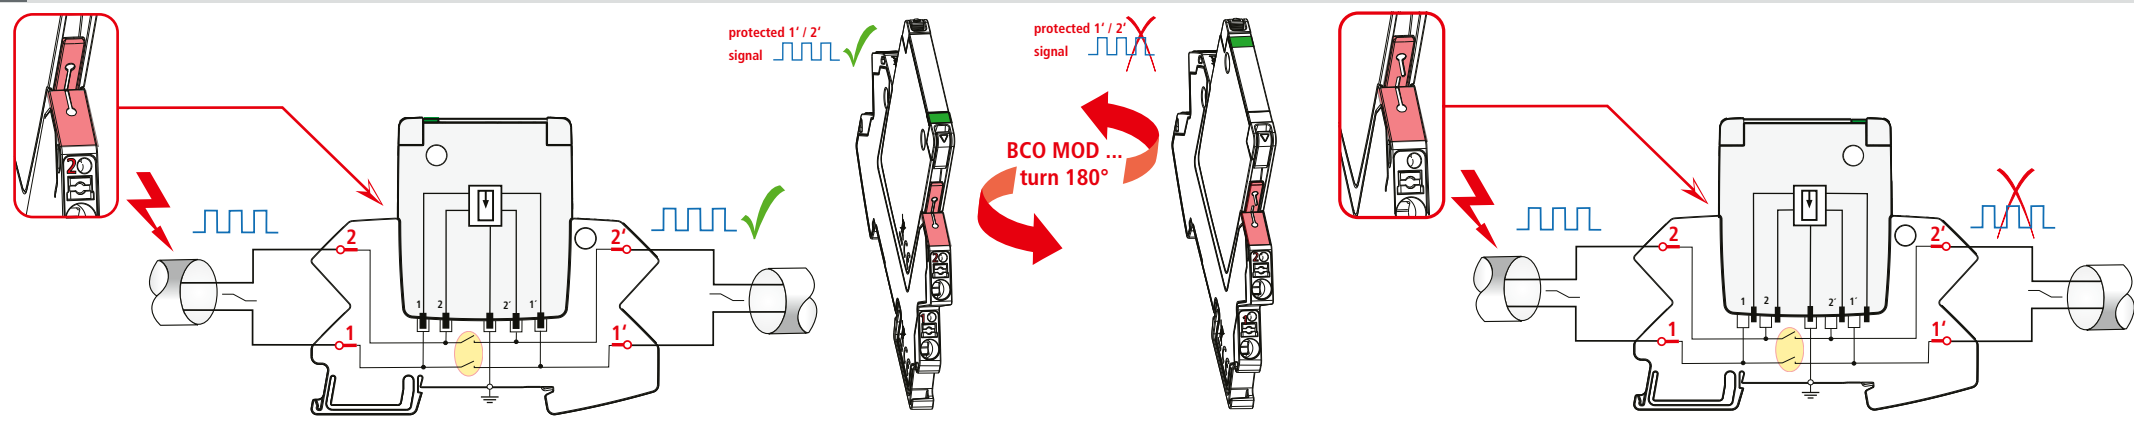

BLITZDUCTORconnect BCO ML2...

- DE Einbauanleitung
- GB Installation instructions
- IT Istruzioni di montaggio
- FR Instructions de montage
- NL Montagehandleiding
- ES Instrucciones de montaje
- PT Instruções de montagem
- DK Monteringsvejledning
- SE Monteringsanvisning
- FI Asennusohje
- GR Οδηγίες συναρμολόγησης
- PL Instrukcja montażu
- CZ Montážní návod
- TR Kurulum Talimatları
- RU Инструкция по монтажу
- CN 安装说明
- HU Szerelési útmutató
- JP 設置説明書