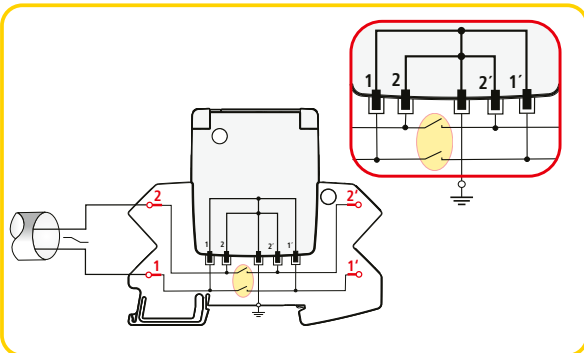

BCO M2 E 927 318