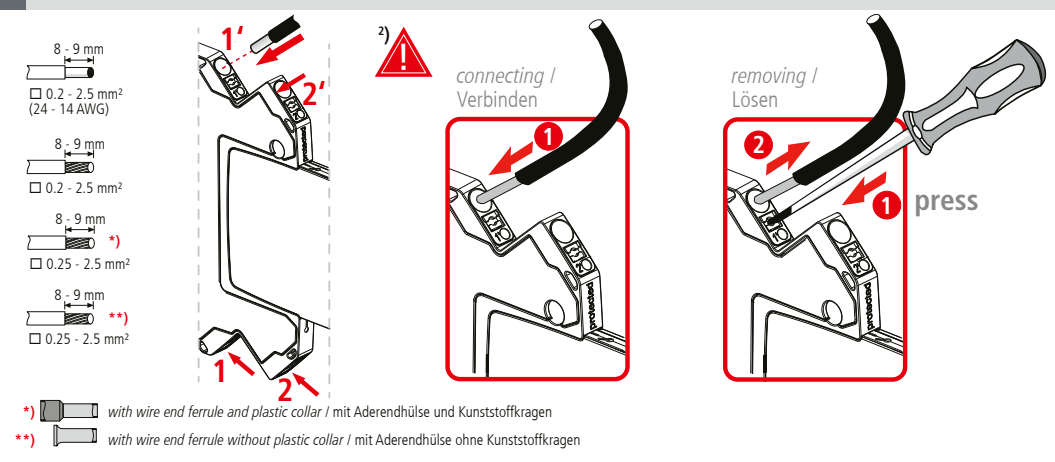

BLITZDUCTORconnect BCO ML2...

- DE Einbauanleitung
- GB Installation instructions
- IT Istruzioni di montaggio
- FR Instructions de montage
- NL Montagehandleiding
- ES Instrucciones de montaje
- PT Instruções de montagem
- DK Monteringsvejledning
- SE Monteringsanvisning
- FI Asennusohje
- GR Οδηγίες συναρμολόγησης
- PL Instrukcja montażu
- CZ Montážní návod
- TR Kurulum Talimatları
- RU Инструкция по монтажу
- CN 安装说明
- HU Szerelési útmutató
- JP 設置説明書