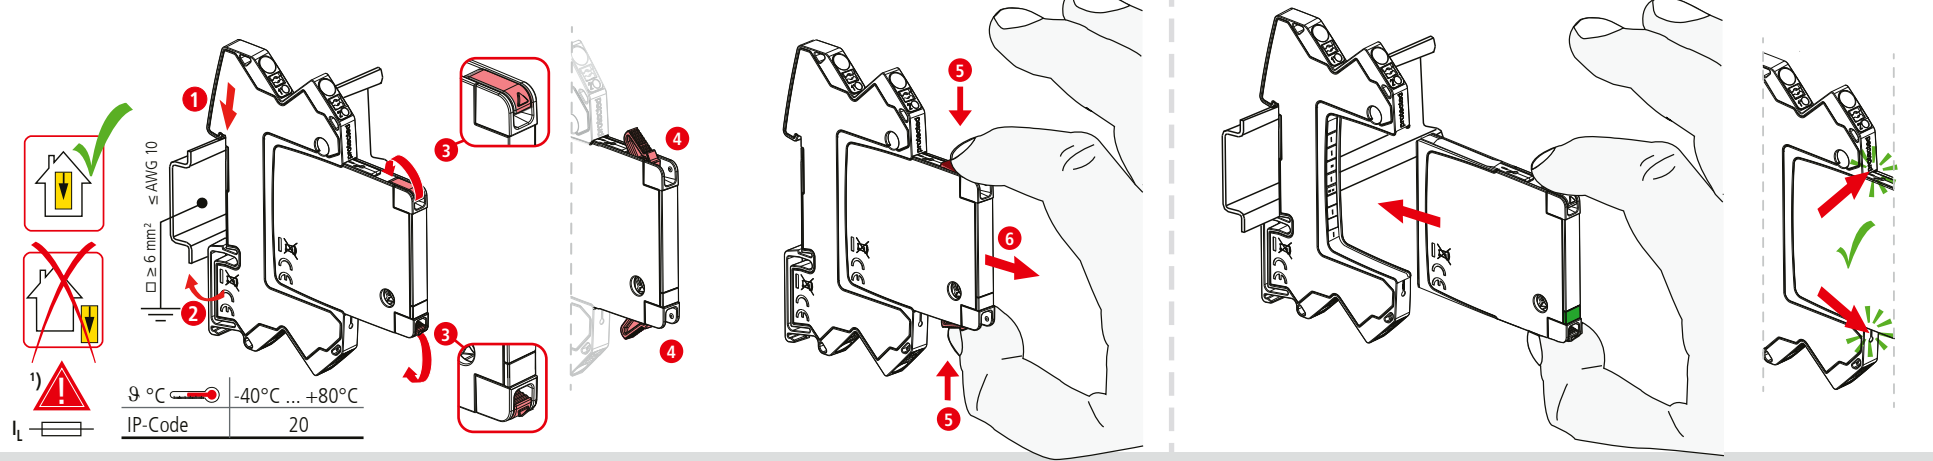

BLITZDUCTORconnect BCO ML2...

- DE Einbauanleitung
- GB Installation instructions
- IT Istruzioni di montaggio
- FR Instructions de montage
- NL Montagehandleiding
- ES Instrucciones de montaje
- PT Instruções de montagem
- DK Monteringsvejledning
- SE Monteringsanvisning
- FI Asennusohje
- GR Οδηγίες συναρμολόγησης
- PL Instrukcja montażu
- CZ Montážní návod
- TR Kurulum Talimatları
- RU Инструкция по монтажу
- CN 安装说明
- HU Szerelési útmutató
- JP 設置説明書