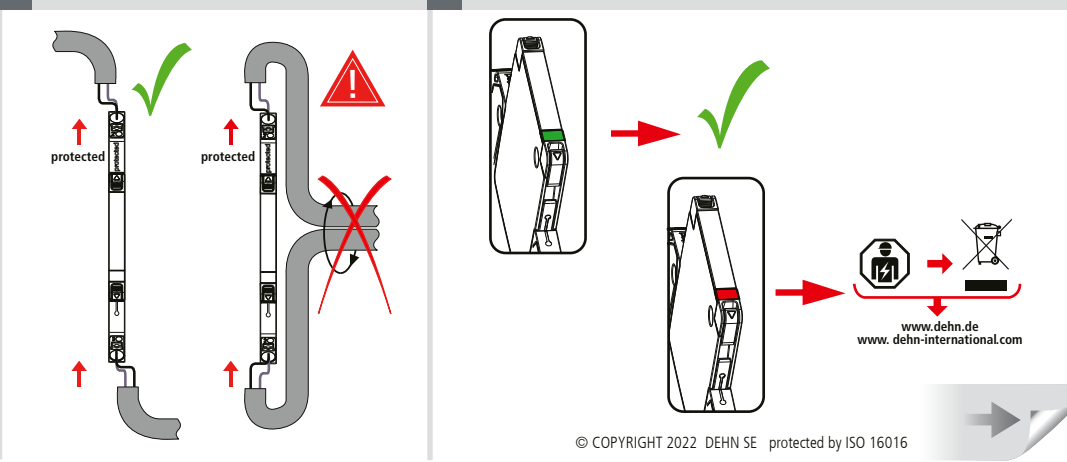

BLITZDUCTORconnect BCO ML2...

- DE Einbauanleitung
- GB Installation instructions
- IT Istruzioni di montaggio
- FR Instructions de montage
- NL Montagehandleiding
- ES Instrucciones de montaje
- PT Instruções de montagem
- DK Monteringsvejledning
- SE Monteringsanvisning
- FI Asennusohje
- GR Οδηγίες συναρμολόγησης
- PL Instrukcja montażu
- CZ Montážní návod
- TR Kurulum Talimatları
- RU Инструкция по монтажу
- CN 安装说明
- HU Szerelési útmutató
- JP 設置説明書