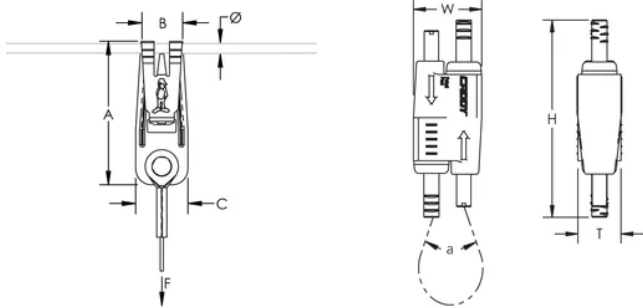

Static Load Safety Factor: 5:1

Wire Rope Diameter: 1,5-mm

Wire Rope Length: 1-m

A: 70-mm

B: 20-mm

C: 25-mm

Diameter: 6-mm

Height: 55-mm

Width: 19-mm

Épaisseur: 12,5-mm

Angle: 90 ° max

Static Load: 195 N

DIAGRAMS

AVERTISSEMENT

Les produits nVent doivent être installés et utilisés conformément aux consignes figurant dans les fiches d'instructions et les documents de formation des produits nVent. Les fiches d'instructions sont disponibles à l'adresse suivante: www.nvent.com et auprès de votre représentant du service client nVent. Une mauvaise installation, une utilisation incorrecte, une application erronée ou toute autre forme de non-respect scrupuleux des instructions et avertissements de nVent peuvent entraîner un dysfonctionnement du produit, des dommages matériels, des lésions corporelles graves et le décès et/ou annuler votre garantie.