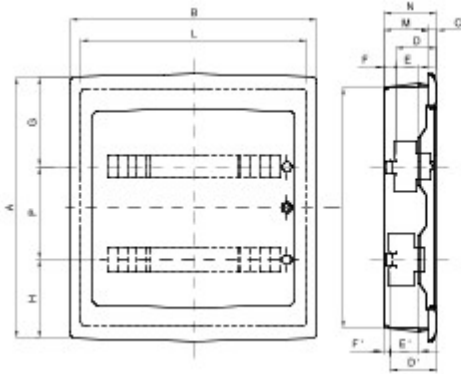

Les coffrets encastrables avec protection IP40 sont disponibles dans différentes tailles allant de 8 à 72 modules, et sont équipés de borniers multipolaires de câblage à vis, 80 A, IP20.. Ils sont disponibles avec une porte transparente fumée (particulièrement adaptée pour le secteur commercial et industriel) ou une porte pleine (idéale pour les applications domotiques). Les borniers permettent de créer un câblage simple et net en réduisant le temps d'installation du coffret..

Classe isolement	II (selon norme IEC 61140)	Couleur	Blanc RAL 9016
Dim. externes LxHxP (mm)	465x855x95	Indice de protection	IP40
Installation	Pour maçonnerie	Puissance dissipée (W)	95
Résistance aux chocs	IK08	Tension nominale	400 V
Couleur porte	Transparente fumée	Borniers	80 A - IP20 à vis
Nb mod. EN 50022	72 (18x4)	Courant nominal	125 A
Test du fil incandescent	650 °C	Température d'utilisation	-15 à +60°C
Caractéristique matière	Sans halogène selon norme EN 60754-2	Electrocod	0311
Thermopression avec bille	70 °C	Norme	EN 60670-1 (CEI 23-48) IEC60670-24 CEI 23-49
Tension d'isolation	750 V	Pôle 1 (mm²)	N/T 2x[(3x16) + (17x10)]
Pôle 2 (mm²)	N/T 2x[(3x16) + (17x10)]		

#### DIMENSIONS

		A	B	C	N	D	E	F	G	H	P	D	E	F	I	L	M	
24M	GW 40 606	420	330	16	101	75	48	17	148	122	60	-	-	-	-	380	290	85
	GW 40 886																	
36M	GW 40 609	505	465	16	101	75	48	17	175	155	175	-	-	-	465	427	85	
	GW 40 889																	
54M	GW 40 610	680	465	25	120	75	48	37	175	155	175	101	74	11	630	415	95	
	GW 40 890																	
72M	GW 40 611	880	465	25	120	75	48	37	175	155	175	101	74	11	805	415	95	
	GW 40 891																	