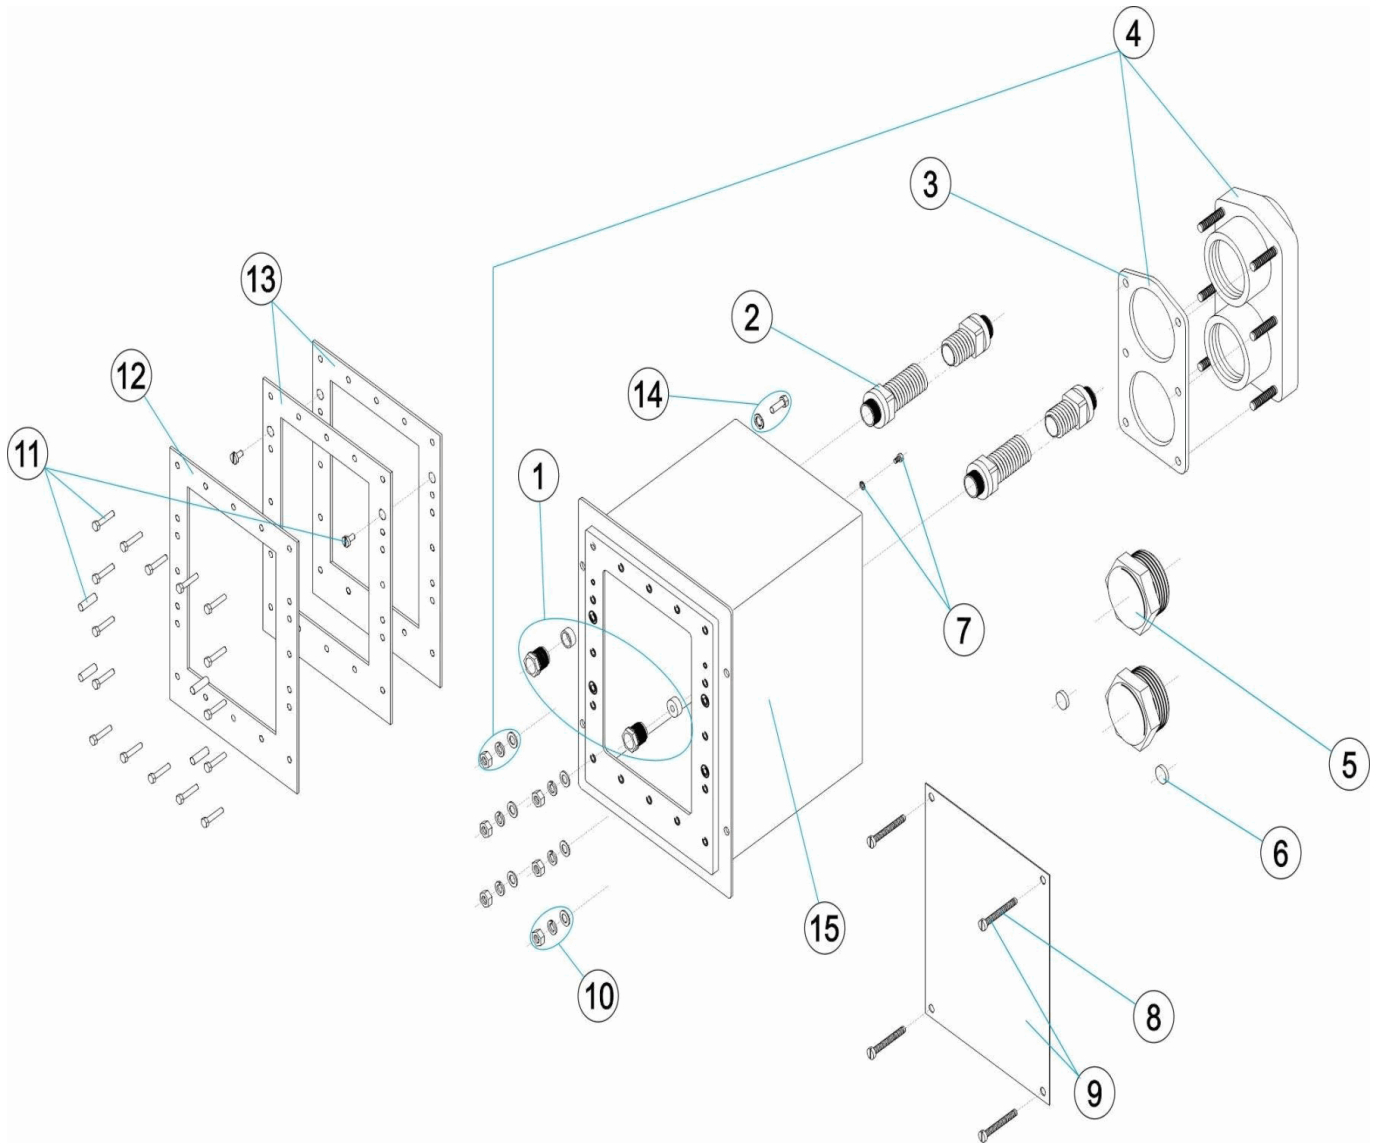

CODE **00243, 00248**

DESCRIPTION: **PIECE A SCELLER ECC INOX**

FRANCAIS

POS	CODE	DESCRIPTION	POS	CODE	DESCRIPTION
1	4402050110	PRESSE ETOUPE	9	4402050030	TÔLE COFFRAGE + VIS
2	4402050029	PASSE-CÂBLE	10	4402050025	VIS FLASQUE
3	4402050108	JOINT DE CONNEXION	11	4402050115	VIS FACADE INOX
4	4402050107	BRIDE DE CONNEXION AVEC JOINT	12	* 4402050504	CADRE INOX
5	4402050027	BOUCHON VISSÉ MÂLE 2"	13	* 4402011407	JOINT FACADE CARREE INOX
6	4402050028	JOINT AVEUGLE	14	* 4401090402	PRISE DE TERRE
7	4401090402	PRISE DE TERRE	15	00243R0100	CADRE PLASTIQUE
8	4402050026	SACHET VISSERIE			

CODE **00243, 00248**DESCRIPTION: **PIECE A SCELLER ECC INOX****OBSERVATIONS**

POS	CODE	OBSERVATIONS
12	4402050504	LINER
13	4402011407	LINER
14	4401090402	LINER