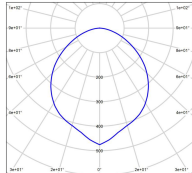

*Données techniques*

Tension nominale	230V AC
Plage de tension d'entrée	100 - 240 V AC
Classe	1
IP	65
IK	07
Diffuseur	PMMA satiné
Paralume	Non
Source	Module LED intégré
Température de couleur réelle	2700°K warm white
Flux total sortant	4500 lm
Consommation totale	36 W
Puissance en veille	-
Classe énergétique	D (Source LED)
Efficacité lumineuse	125
IRC	>80
SDCM	3

Espacement  
conseillé - m  
(PMR Emoy - 20 lux)  
Hauteur de placement - m  
Largeur du placement - m

Dimmable	Non
Ta	-
Durée de vie LED	> 70000h (L90/B50)
Plage de température ambiante	-10 ~50°C
UGR	-
ULR	< 1.0%
Groupe de risque photobiologique	-
Fixation	Oui
Détection	Non
Avec prise IP55	Non

## *Données logistiques*

Dimensions du modèle	H.2197 L.387 P.387
Poids net	14.310 Kg
Poids brut	16.680 Kg
Dimensions colis 1	H.420 L.420 P.540