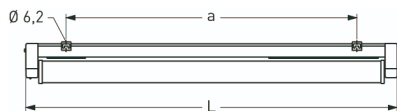

easy eXchange LED

plus de températures de couleur

Très intensif

DIMENSIONS

L	1551 mm
B	107 mm
H	140 mm
a	1280 mm
Poids maxi	3,7 kg

DESCRIPTION

Luminaire LED de secours avec batterie individuelle. Convient pour les applications industrielles. Température ambiante admissible en commutation permanente -5 °C à +30 °C ; en mode secours 0 °C à +35 °C. Corps du luminaire résistant aux intempéries et aux UV en matière synthétique renforcée à la fibre de verre, couleur similaire au RAL 9010. Utilisable à l'intérieur et à l'extérieur, conformément à l'indice de protection IP 65. Lampe et appareillage sont séparés thermiquement. Joint en caoutchouc synthétique siliciné, le plus court possible pour éviter la déformation et garantir l'étanchéité dans le temps. Tube réflecteur de protection avec système de fermeture pour un remplacement aisé des LED (easy eXchange LED), orientables, en PMMA Transopal® (résistant aux chocs) ou PC Tropol® (incassable) avec réflecteur interne en aluminium (MIRO-SILVER®). Le tube réflecteur peut être bloqué par pas de 10°. Luminaire prêt à être monté et raccordé. Fonctionnement réseau via driver LED 230 V CA. 1 couvercle de raccordement, 1 passe-fils M20 côté frontal. Mode secours via un module de secours électronique avec test automatique, chargement, affichage de contrôle, surveillance réseau et protection contre la décharge totale. Durée de l'éclairage de secours 1 h ou 3 h avec dispositif de test automatique. Filtre de protection contre les surtensions 2 kV. Montage individuel. Fixation au plafond par deux attaches en acier inoxydable, entraxe de fixation variable.