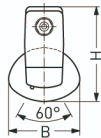

easy eXchange LED

plus de températures de couleur

Très intensif

DIMENSIONS

L	1551 mm
B	107 mm
H	140 mm
a	1280 mm
Poids maxi	3,7 kg

DESCRIPTION

Luminaire LED de secours avec batterie individuelle. Convient pour les applications industrielles. Température ambiante admissible en commutation permanente -5 °C à +30 °C ; en mode secours 0 °C à +35 °C. Corps du luminaire résistant aux intempéries et aux UV en matière synthétique renforcée à la fibre de verre, couleur similaire au RAL 9010. Utilisable à l'intérieur et à l'extérieur, conformément à l'indice de protection IP 65. Lampe et appareillage sont séparés thermiquement. Joint en caoutchouc synthétique siliciné, le plus court possible pour éviter la déformation et garantir l'étanchéité dans le temps. Tube réflecteur de protection avec système de fermeture pour un remplacement aisé des LED (easy eXchange LED), orientables, en PMMA Transopal® (résistant aux chocs) ou PC Tropol® (incassable) avec réflecteur interne en aluminium (MIRO-SILVER®). Le tube réflecteur peut être bloqué par pas de 10°. Luminaire prêt à être monté et raccordé. Fonctionnement réseau via driver LED 230 V CA. 1 couvercle de raccordement, 1 passe-fils M20 côté frontal. Mode secours via un module de secours électronique avec test automatique, chargement, affichage de contrôle, surveillance réseau et protection contre la décharge totale. Durée de l'éclairage de secours 1 h ou 3 h avec dispositif de test automatique. Filtre de protection contre les surtensions 2 kV. Montage individuel. Fixation au plafond par deux attaches en acier inoxydable, entraxe de fixation variable.