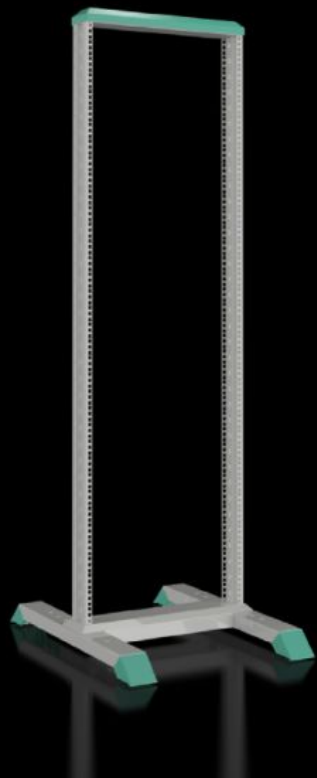

Rittal – The System.

Faster – better – everywhere.

DK 7396.000

Ossature de répartiteur

État: 28/10/2022 (La source: rittal.com/fr-fr)

ENCLOSURES

POWER DISTRIBUTION

CLIMATE CONTROL

IT INFRASTRUCTURE

SOFTWARE & SERVICES

FRIEDHELM LOH GROUP

DK 7396.000 - Ossature de répartiteur Data Rack

Data Rack pour une accessibilité optimale de tous les côtés lors du montage et de l'équipement ainsi que pour une grande maniabilité grâce aux roulettes orientables doubles.

Caractéristiques

Référence	DK 7396.000
Matériau	Ossature profilée, socle : tôle d'acier Pieds : fonte de zinc
Couleur	Ossature profilée, socle : RAL 7035 Cache, pieds : RAL 5018
Composition de la livraison	Ossature profilée résistante à la torsion avec perforation 19" Socle stable avec pieds intégrés avec possibilité de fixation au sol sans caches en pied Accessoires de montage
Dimensions	Largeur: 550 mm Hauteur: 1.722 mm Profondeur: 750 mm
Unités de hauteur	36 U
Distance par rapport au second cadre de fixation, au pas de 50 mm	150 - 350 mm
Pas de trame entre les niveaux de fixation	50 mm
Charge admissible des plans de montage 19"	1 ☒ 500N
Remarque	Commandez séparément le second cadre de fixation.

Caractéristiques

Matériau de base	Tôle d'acier
Unité d'emballage	1 p.
Poids/UE	18,65 kg
Taux de cuivre (kg / pièce)	0
Numéro du tarif douanier	94032080
EAN	4028177129894
ETIM 7.0	EC002507
ECLASS 8.0	27180602