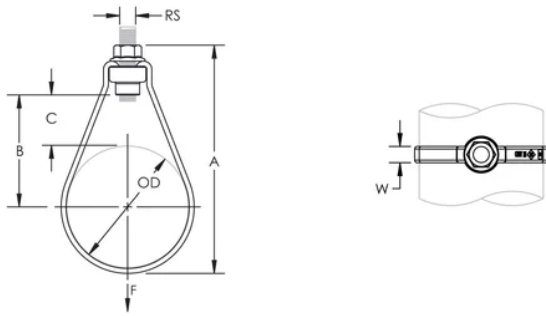

### CARACTÉRISTIQUES DU PRODUIT

Article Number: 597977

Material: Acier

Finish: Électrozingué

Pipe Size: 5-po

NB/DN: 125

Outer Diameter: 140-mm

Rod Size: M12

Width: 15-mm

A: 227-mm

B: 114-mm

C: 44-mm

Static Load: 2900 N

Wrench Size: 18-mm

## DIAGRAMS