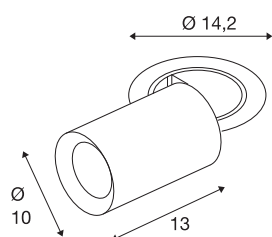

INFORMATIONS TECHNIQUES

Réf.	1007030
Nombre de sorties lumineuses différentes	1
Orientable ou inclinable	rotatif et pivotant
Montage	Encastrément
Détails de montage	Plafond
Courant / tension secondaire	700 mA
Classe de protection	III
Puissance en watts	25.4 W
Température ambiante minimale	-20 °C
Température ambiante maximale	40 °C
Lumen	2250 lm
Température de couleur	2700 Kelvin
Angle de rayonnement	20 °
Coloris	noir
IRC	90
UGR ≤	22
Données LXXBXX	L80B50
Durée de vie	50000 h
Risk Group	1
Longueur	13 cm
Diamètre	10 cm
Poids net	0.95 kg

Poids brut	1.017 kg
Forme de découpe	ronde
Profondeur d'encastrement	15 cm
Diamètre d'encastrement	13 cm