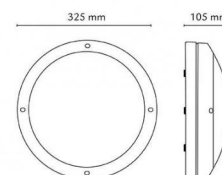

Protection

Classe Isolation: Classe I
IP: IP65
Vandal class: IK10
Ta nominal: Ta=25°C
Classe de protection incendie: 850°C - 30s