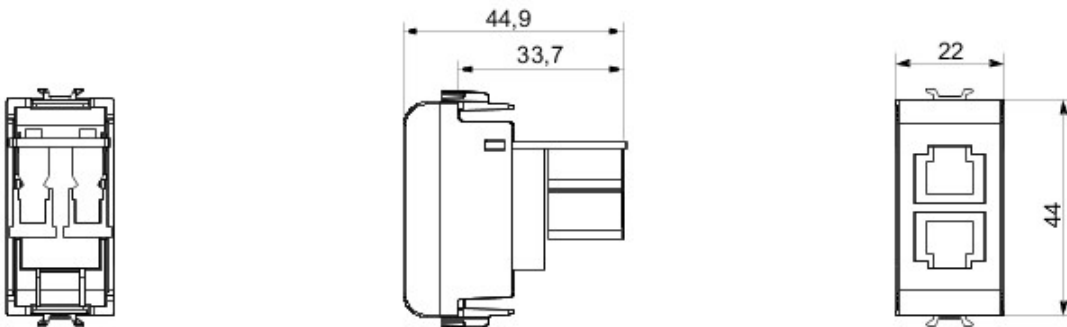

Vaste gamme d'interrupteurs, prises de courant (conformes aux normes nationales et internationales), prises de données, dispositifs pour la gestion du chauffage et du confort, signalisation d'alarmes techniques, éclairage de secours. Les modules Chorus sont proposés dans quatre coloris, blanc brillant, noir satiné, titane vernis et ivoire brillant et dans différentes modularités, 1/2, 1, 2 et 3 modules. Grâce aux supports destinés aux boîtes rectangulaires, carrées et rondes, vous pouvez créer des combinaisons infinies à partir de la gamme de plaques Chorus.

Catégorie	Prise téléphonique	Description	RJ11
Couleur	Titane	Type	Double
Connexion	Outil à frapper	N. de modules Chorus	1
Electrocod	3720		

DIMENSIONS

NORMES ET HOMOLOGATIONS

GEWISS S.A.S. 1, Rue du Rio Salado 91940
Les Ulis Cedex
Tel : +33 1 64 86 80 80