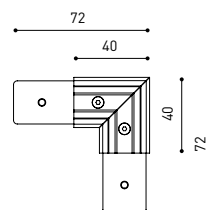

TRACK 48V SURFACE SHORT
Corner 90° One Plane

*Electrical connection not included