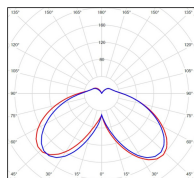

Avenue 4

catalogue 2020 p. 268

réf. 104108008

EAN. 3663660200929

Modèle 4

Données techniques

Tension nominale	230V AC
Plage de tension d'entrée	120 - 277 V AC
Driver output	-
Alimentation output	-
Classe	1
IP	65
IK	-
Diffuseur	PMMA opale
Paralume	-
Source	Module LED intégré
Température de couleur réelle	4000°K neutral white
Flux total sortant	5868 lm
Consommation totale	75 W
Classe énergétique	A++ / A
Efficacité lumineuse	78
IRC	74
SDCM	-
Espacement conseillé	15 m
(PMR Emoy - 20 lux)	
Hauteur de placement	4,5 m
Largeur du placement	4,5 m
Optique	-
Dimmable	Non
Ta	-
Durée de vie LED	50000 h (L90/B50)
Plage de température ambiante	-10 ~50°C
UGR	-
ULR	-
Groupe de risque photobiologique	IEC/EN 62471
Distorsion harmonique THDI	-
Fixation	Tige de scellement sur demande
Détection	Non
Avec prise IP55	Non

Données logistiques

Dimensions du modèle	H.1204 L.364 P.734
Poids net	0.000 Kg
Poids brut	0.000 Kg
Dimensions colis 1	H.420 L.420 P.890
Dimensions colis 2	H.650 L.510 P.120

Certifications et garanties

CE	Oui
UL	Non
EAC	Oui
RoHS	Oui
ENEC	Non
Anti-corrosion	25 ans
Technique	5 ans
Electronique	5 ans