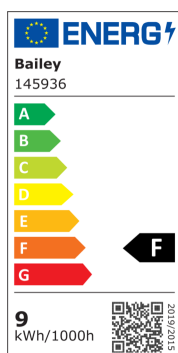

LED A60 Switch B22d DIM 8.5W (60W) 806lm 5CCT 2700K-6500K

Numéro d'article 145936

BAI LED A60 Switch B22d 8.5W (60W) 806lm Gradable 5CCT 2700K-3000K-4000K-5000K-6500K Opale 230V-240V 180° 60x114mm Interrupteur Lampe LED

Attributs de Classification Générale

Groupe ETIM	Lampes
Classe ETIM	Lampe LED
Code produit	145936
Marque	Bailey
Nom série de produits	Ecoplus LED
Type de produit	A60 Switch

Attributs de classification

tension nominale [V]	220 - 240
courant nominal [mA]	53 - 53
facteur de puissance cos phi	0.7
puissance de la lampe [W]	8.5 - 8.5
type de tension	CA
flux lumineux [lm]	806 - 806
flux lumineux effectif selon IEC 62612 [lm]	806
efficacité lumineuse [lm/W]	95
indice de rendu des couleurs CRI	80-89
forme de la lampe	en forme de poire
Lampe à filament	Non
finition verre/couvercle	opale
couleur de la lumière selon EN 12464-1	chaud <3 300 K
socle	B22d
couleur	blanc
température de couleur [K]	2700 - 6500
couleur du boîtier	blanc
angle de rayonnement [°]	180 - 180
Cohérence des couleurs (McAdam-Ellipse)	SDCM6
régulable	Oui
diamètre [mm]	60
longueur [mm]	112
classe de protection (IP)	IP20
Désignation de lampe	Type A
classe d'efficacité énergétique	F
Nombre minimal d'opérations de commutation	7500
consommation d'énergie pondérée pour 1 000 heures [kWh]	9
durée de vie nominale moyenne [h]	15000
commande à distance possible	Non
avec télécommande	Non
Sécurité photobiologique selon EN 62471	RG0
compatible avec Apple HomeKit	Non
compatible avec Google Assistant	Non
compatible avec Amazon Alexa	Non
compatible IFTTT	Non