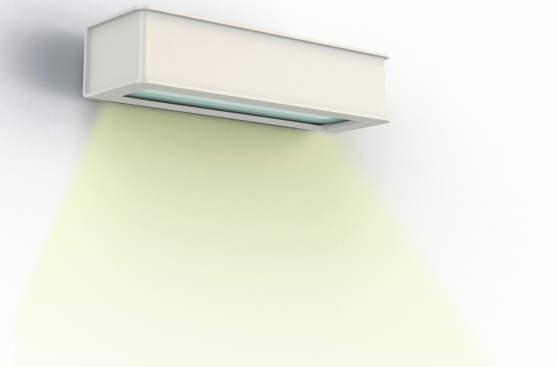

Données techniques

Tension nominale	230V AC
Plage de tension d'entrée	220 - 240 V AC
Driver output	-
Alimentation output	-
Classe	2
IP	65
IK	-
Diffuseur	Verre dépoli
Paralume	Non
Source	G9
Température de couleur réelle	-
Flux total sortant	- lm
Consommation totale	- W
Classe énergétique	Classe de la lampe (non fournie)
Efficacité lumineuse	-
IRC	-
SDCM	-
Espacement conseillé	- m
(PMR Emoy - 20 lux)	
Hauteur de placement	- m
Largeur du placement	- m
Optique	-
Dimmable	-
Ta	-
Durée de vie LED	-
Plage de température ambiante	-10 ~50°C
UGR	-
ULR	-
Distorsion harmonique THDI	-
Fixation	Oui
Détection	Non
Avec prise IP55	Non

[Notice d'installation à télécharger](#)

Plémo

catalogue 2020 p. 28

réf. 190001101

EAN. 3663660293082

Modèle ①

Matières et finitions

Matières	aluminium
Couleur	Blanc pur - 101 - RAL 9010