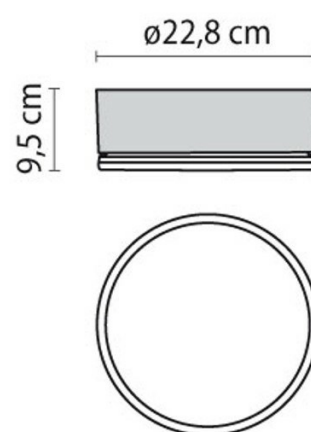

DROP 22 LED

PRISMA

Code	303066
Douille:	LED
Source lumineuse:	Lampade Led
Puissance (W):	11W
Couleur / RAL:	BLANC
Insulation class:	II
Degree of protection:	IP 55
Kelvin:	4000
Power factor:	cosφ ≥ 0,9
Optique:	OPTIQUE SYMETRIQUE EXTRA DIFFUSANTE
Flux nominal:	1281 lm
Flux réel:	816 lm
Durée de vie:	50000 h
Percent lumen depreciation:	L80

DESCRIPTION

Appareil pour installation en applique et au plafond, aussi bien à l'intérieur qu'à l'extérieur, composé de :

- Boîtier en technopolymère blanc ou peint
- Diffuseur en verre pressé satiné à l'intérieur et à l'extérieur
- Classe II
- Joint en polymère expansé
- Entrée latérale Ø 16 ou 20 mm (orifice défonçable)
- Clips en acier chromé pour un accrochage rapide du diffuseur à la base
- Les pictogrammes de signalisation disponibles
- Les versions LED SMD sont équipées avec platine mid-power

DONNEES TECHNIQUES

DESSIN TECHNIQUE

DROP 22/28

008342
Flèche
VERT

008343
Extincteur
ROUGE

008344
Homme
BLEU

008345
Femme
BLEU

008346
Handicapé
BLEU