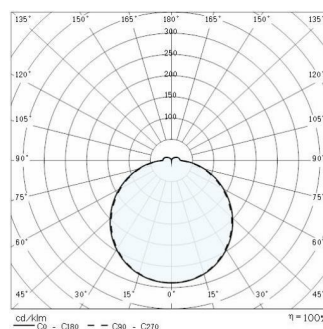

DONNEES TECHNIQUES