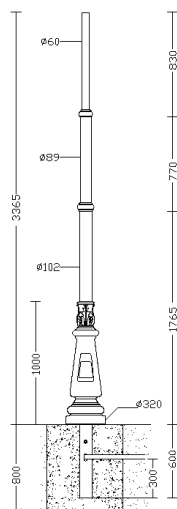

1411 - Mât fuselé simple à enterrer

Code: 425230-00

INFORMATIONS GÉNÉRALES

Article	1411 - Mât fuselé simple à enterrer
Code	425230-00

DIMENSIONS ET POIDS

Poids (Kg)	0 kg
------------	------

1411 Palo rastremato singolo da interrare

1411 - Mât fuselé simple à enterrer

Code: 425230-00

1411 - Mât fuselé simple à enterrer

Code: 425230-00

TÉLÉCHARGEMENT

DESSINS

DessinTechnique 1411.dxf

DessinTechnique3D disano 1411 lucerna
simple.3ds

MATÉRIAUX ET COULEURS

Corps	Acier galvanisé à chaud. Avec porte de visite, 2 fusibles de 16A, bornier débrochable. Vis en acier inox.
Fixation mât	0
Peinture	peint poudre polyester thermodurcissable
Couleur	Anthracite