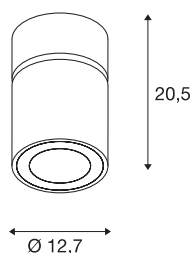

INFORMATIONS TECHNIQUES

Réf.	1003283
Orientable ou inclinable	Dispositif rotatif et pivotant
Code IP	IP 20
Montage	En saillie
Détails de montage	Plafond
Tension nominale primaire	220-240V ~50/60Hz
Courant / tension secondaire	950 mA
Classe de protection	I
Puissance en watts	36 W
Température ambiante	25 °C
Hauteur du courant d'appel	18.6 A
Durée du courant d'appel	240 µs
Effet stroboscopique (SVM)	0.01
Lumen	3380 lm
Température de couleur	3000 Kelvin
Angle de rayonnement	60 °
Coloris	noir
IRC	90
Données LXXBXX	L70B50
Durée de vie	50000 h
Répartition de l'intensité lumineuse	rotosymétrique
Sortie lumineuse	direct

Source Lumineuse

791823	
--------	---

Accessoires

114102	SUPROS , réflecteur 20° , gris
114104	SUPROS , réflecteur 40° , gris

Risk Group	1
Hauteur	20.5 cm
Diamètre	12.7 cm
Poids net	1.37 kg
Poids brut	1.465 kg
Page du BIG WHITE	270