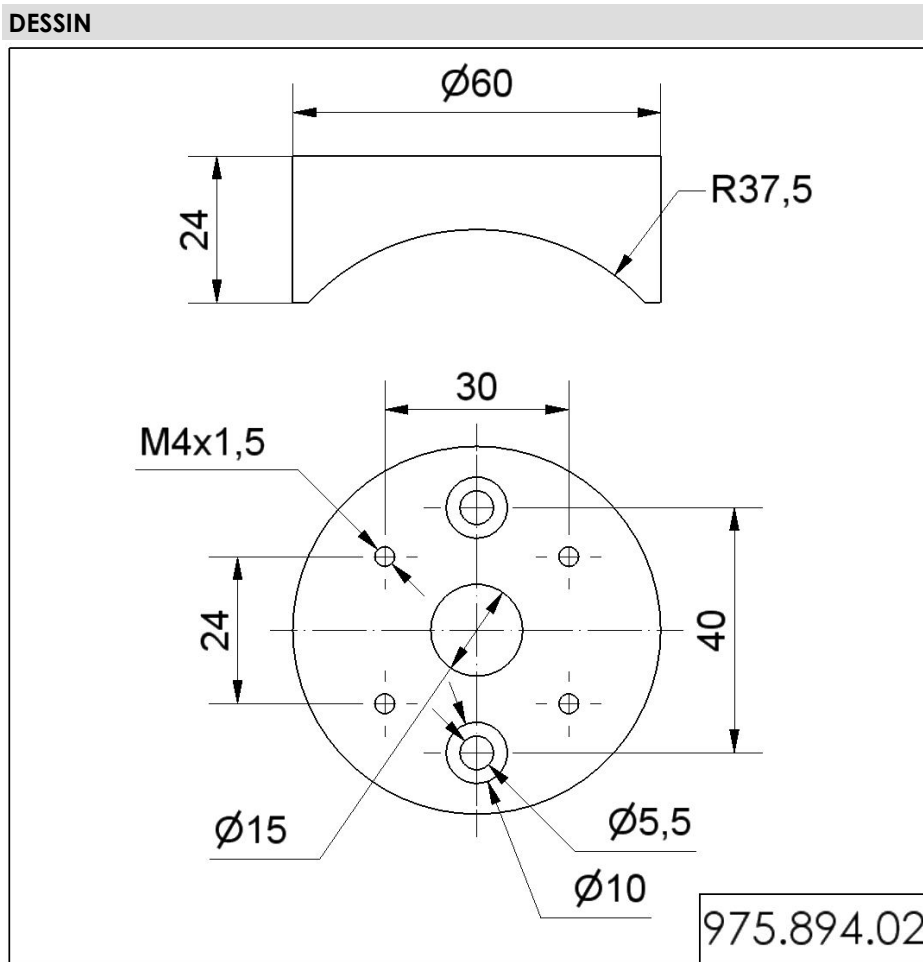

LED Light / LED Traffic Light 890 / Accessories

Adaptateur pour tube BK

! Pour plus d'informations sur l'installation et le montage, reportez-vous au guide d'utilisation approprié sur www.werma.com. Cette copie imprimée est pour information seulement et est sujette à modification.