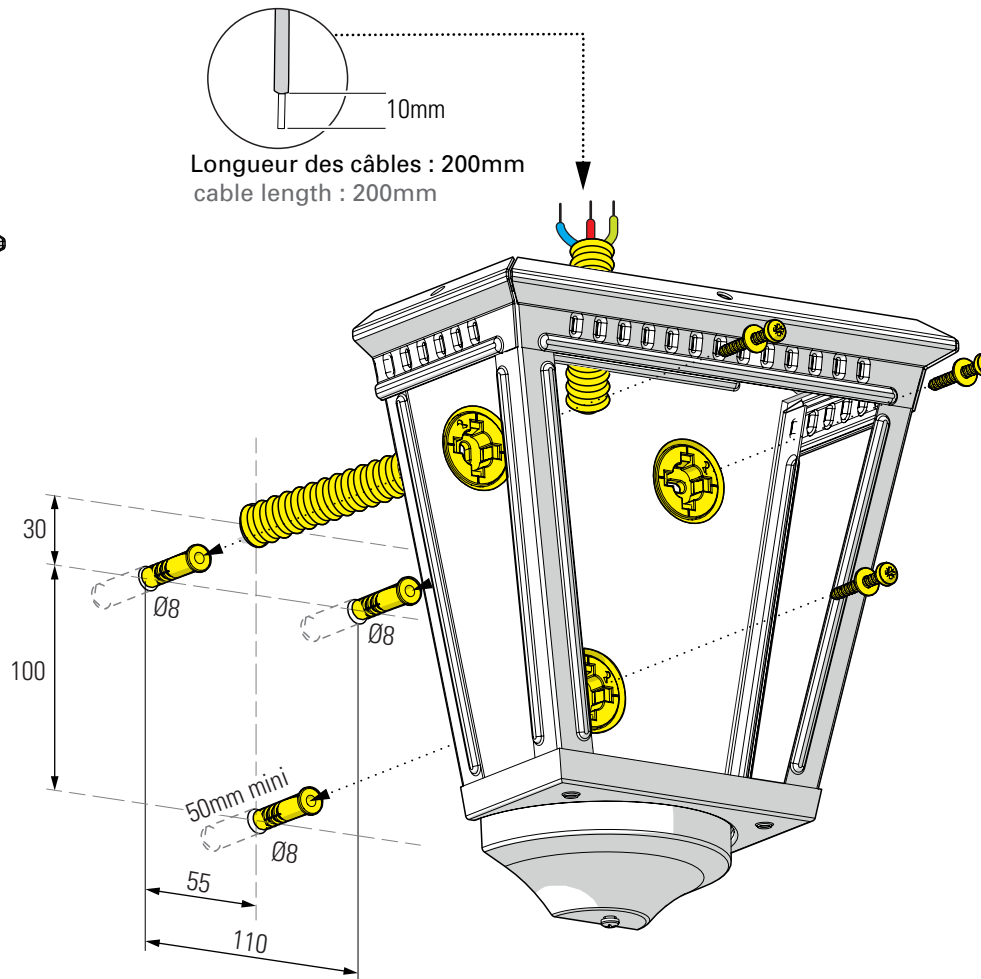

## 1 Préparation de la cage Prepare the cage

## 2 Fixation murale Fix to the wall

## 3 Installation réflecteur & verrine Put in place reflector and glasses

**4** Installation de l'appareillage LED  
Put in place LED gear

**5** Raccordement électrique  
Connect electrical wires

**6** Montage du chapiteau  
Assemble the dome