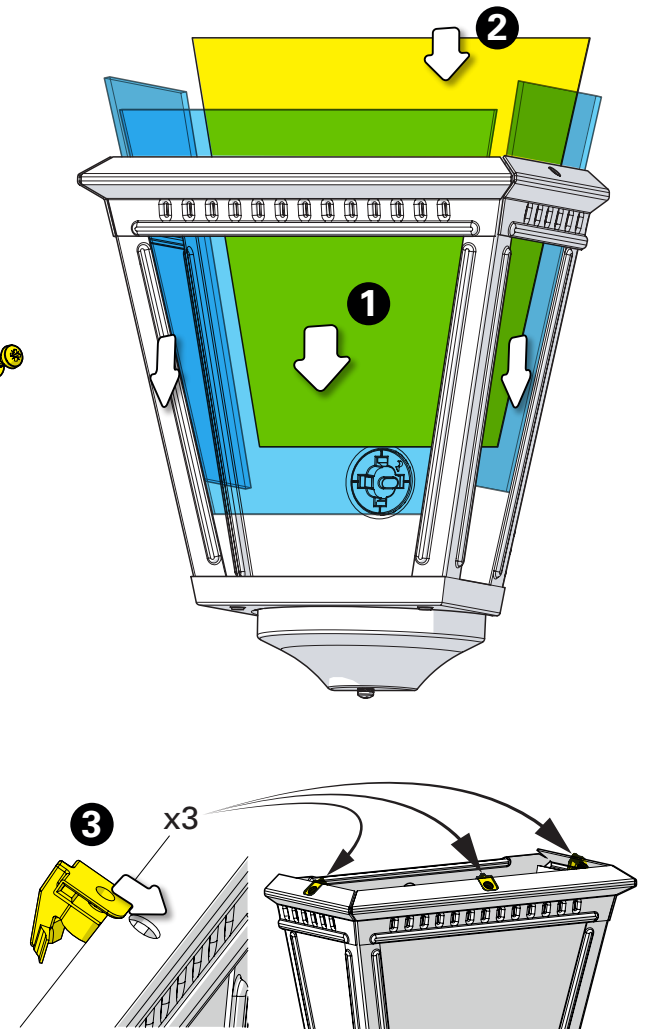

## 1 Préparation de la cage Prepare the cage

## 2 Fixation murale Fix to the wall

## 3 Installation réflecteur & verrine Put in place reflector and glasses

**4** Installation de l'appareillage LED  
Put in place LED gear

**5** Raccordement électrique  
Connect electrical wires

**6** Montage du chapiteau  
Assemble the dome