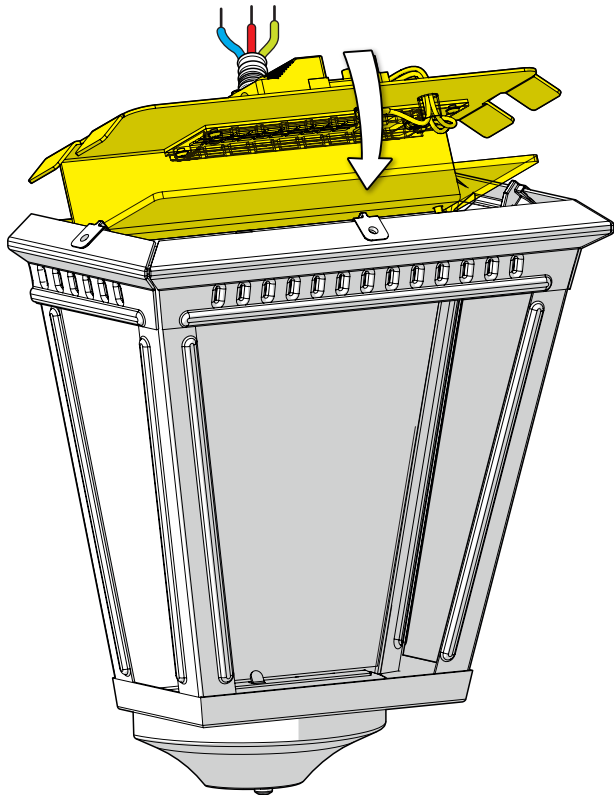

## 1 Préparation de la cage Prepare the cage

## 2 Fixation murale Fix to the wall

## 3 Installation réflecteur & verrine Put in place reflector and glasses

**4** Installation de l'appareillage LED  
Put in place LED gear

**5** Raccordement électrique  
Connect electrical wires

**6** Montage du chapiteau  
Assemble the dome