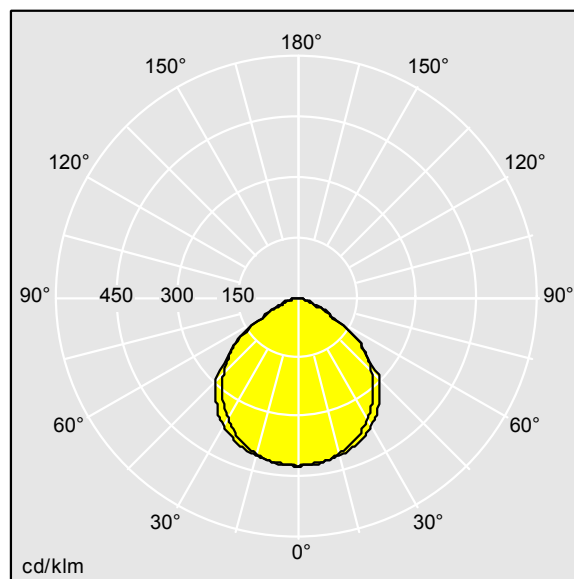

IQ Wave Encastré

THORN

92900354 IQ WAVE LED3100-830 HFIX Q597 MRG

IQ Wave Encastré

Luminaire LED directe, modulaire et encastré.
Recouvrable. Électronique, Appareillage gradable DALI.
Classe électrique I, IP44_IP20, IK03. Corps : acier haute réflectivité. Cadre et embouts : Polycarbonate (PC).
Diffuseur : Polycarbonate (PC) avec dissipateur thermique aluminium. Appareillage : acier blanc thermopoudré.
Convient pour les installations en assise ou en recouvrant (avec accessoires). Livré avec filin de sécurité. Livré avec LED 3 000 K

Dimensions : 597 x 597 x 97 mm
Puissance du luminaire: 30 W
Flux lumineux du luminaire: 3050 lm
Efficacité lumineuse du luminaire: 102 lm/W
Poids : 3,8 kg

TLG_IQWV_F_PDBCEILING.jpg

TLG_IQWV_M_600.wmf

TLG_SP_0043891.idt

Position de la lampe: STD - Standard
Source lumineuse: LED
Flux lumineux du luminaire*: 3050 lm
Efficacité lumineuse du luminaire*: 102 lm/W
Indice min. de rendu des couleurs: 80
Convertisseur: 1 x 28000655 LCA 50W 100-400mA
one4all Ip PRE
Température de couleur*: 3000 Kelvin
Rend.: 1,00 Rend. Sup.: 0,00 Rend. Inf.: 1,00