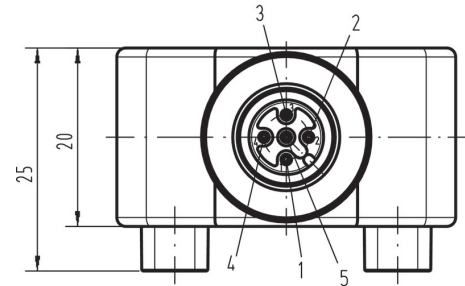

Dessin coté