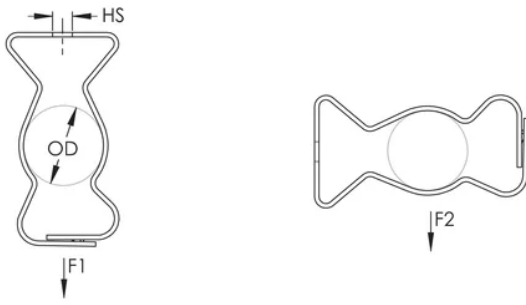

## ATTACHES ENCLIQUETABLE À FERMETURE COMPLÈTE POUR CONDUIT/TUYAU, ACIER RESSORT, 7 MM TROU, LISSE

### CATALOG NUMBER

**6M**

Les brides de conduits à encliqueter nVent CADDY (série M) constituent une méthode rapide et efficace pour sécuriser les circuits de dérivation des conduits pour les installations électriques. La série M est conçue pour positionner avec cohérence l'application en éliminant le décalage des conduits et en maintenant l'espacement à l'entrée des boîtes électriques. Augmentez l'efficacité de l'installation en utilisant notre gamme complète de conduits pour votre prochain projet électrique.

### CARACTÉRISTIQUES DU PRODUIT

Article Number: 170790

Material: Acier à ressort

Finish: nVent CADDY Armour

Outer Diameter: 14 – 18 mm

Hole Size: 7-mm

Hole Type: Non percée

Static Load 1: 440 N

## DIAGRAMS