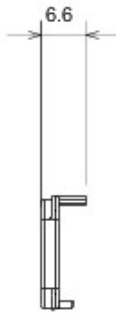

Vaste gamme d'interrupteurs, prises de courant (conformes aux normes nationales et internationales), prises de données, dispositifs pour la gestion du chauffage et du confort, signalisation d'alarmes techniques, éclairage de secours. Les modules Chorus sont proposés dans quatre coloris, blanc brillant, noir satiné, titane vernis et ivoire brillant et dans différentes modularités, 1/2, 1, 2 et 3 modules. Grâce aux supports destinés aux boîtes rectangulaires, carrées et rondes, vous pouvez créer des combinaisons infinies à partir de la gamme de plaques Chorus.

| Catégorie                | Diffuseur interchangeable | Type                      | Interchangeables |
|--------------------------|---------------------------|---------------------------|------------------|
| Couleur                  | Vert                      | Description               | Diffuseurs       |
| Norme                    | EN 60669-1                | Thermopression avec bille | 125 °C           |
| Test du fil incandescent | 850 °C                    | Symbole                   | Vert             |
| Electrocod               | 0130                      |                           |                  |

### DIMENSIONS