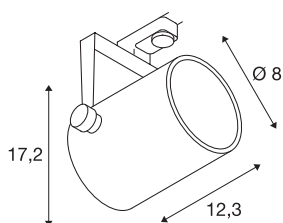

## EURO SPOT TRACK

spot, pour rail 3 allumages, intérieur, noir, GU10/-QPAR51, 25W max

Spot 230V orientable et inclinable EURO SPOT avec adaptateur correspondant pour système de rail triphasé 230V. Ce luminaire peut être utilisé avec des sources halogènes et LED d'un diamètre maximum de 5 cm grâce à la douille GU10 intégrée à la tête aluminium cylindrique.

## INFORMATIONS TECHNIQUES

Réf.	153850
Nombre de douilles	1
Plage d'inclinaison	100 °
Plage de rotation horizontale	350 °
Orientable ou inclinable	Dispositif rotatif et pivotant
Code IP	IP 20
Montage	En saillie
Détails de montage	Rail plafond
Tension nominale primaire	220-240V ~50/60Hz
Classe de protection	I
Puissance en watts	25 W
Coloris	noir
Sortie lumineuse	direct
Longueur	12.3 cm
Hauteur	20 cm
Diamètre	7.8 cm
Poids net	0.475 kg
Poids brut	0.595 kg
Page du BIG WHITE	452