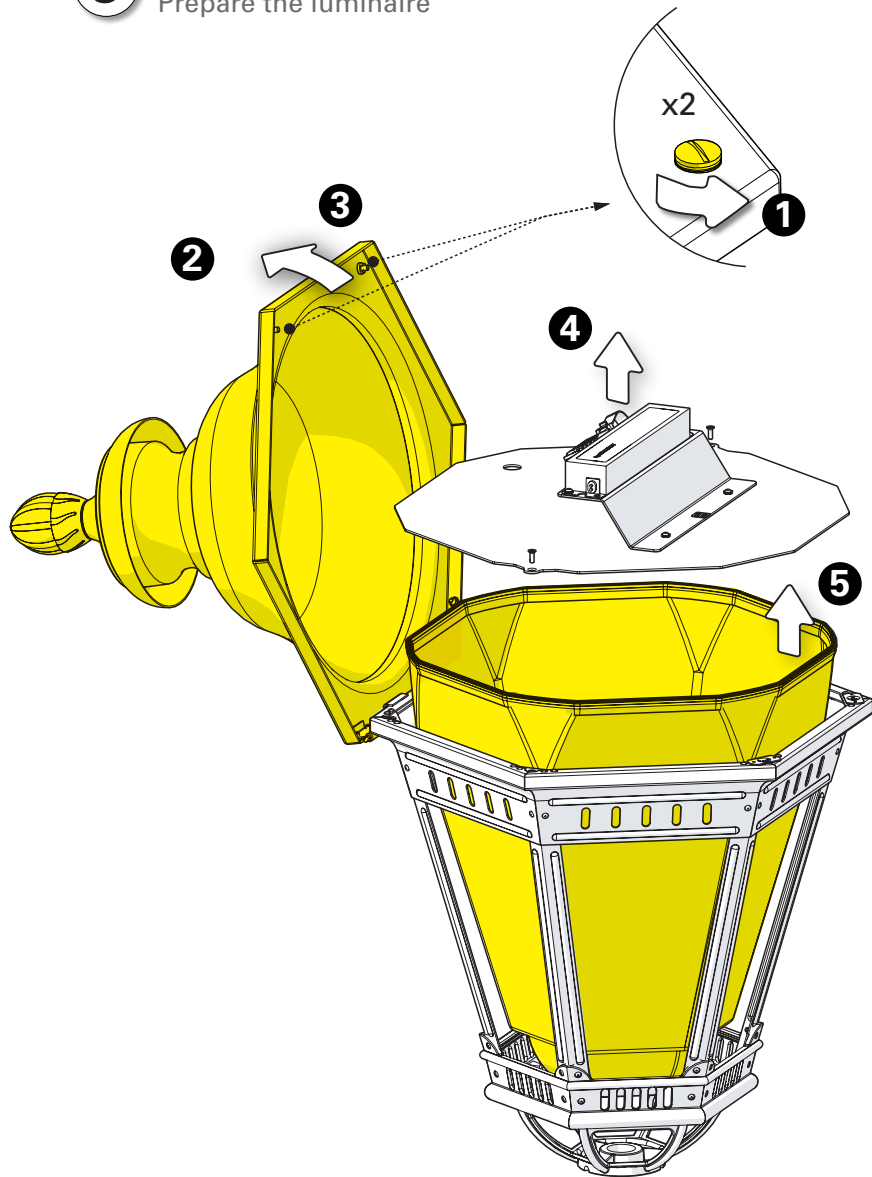

## 1 Raccordement électrique Connect electrical wires

## 2 Fixation de la potence au mur Fix the bracket to the wall

**3** Préparation de la lanterne  
Prepare the luminaire

**4** Montage du luminaire  
sur la potence  
Mount the head  
on the bracket

**5** Montage de la verrine  
& passage du câble  
Put in place the glass  
and insert cable into the conduit

**6** Raccordement électrique & montage de la lampe  
Connect electrical wires & lamp mounting

**7** Fermeture du chapiteau  
Close the dome