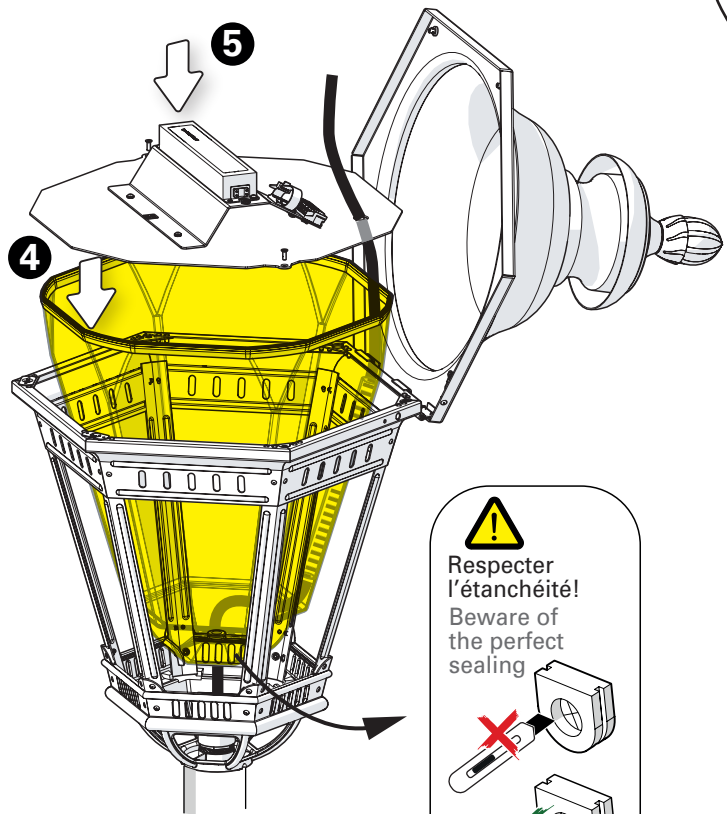

## 2 Fixation de la potence au mur Fix the bracket to the wall

**3** Préparation de la lanterne  
Prepare the luminaire

**4** Montage du luminaire  
sur la potence  
Mount the head  
on the bracket

**5** Montage de la verrine  
& passage du câble  
Put in place the glass  
and insert cable into the conduit

**6** Raccordement électrique & montage de la lampe  
Connect electrical wires & lamp mounting

**7** Fermeture du chapiteau  
Close the dome