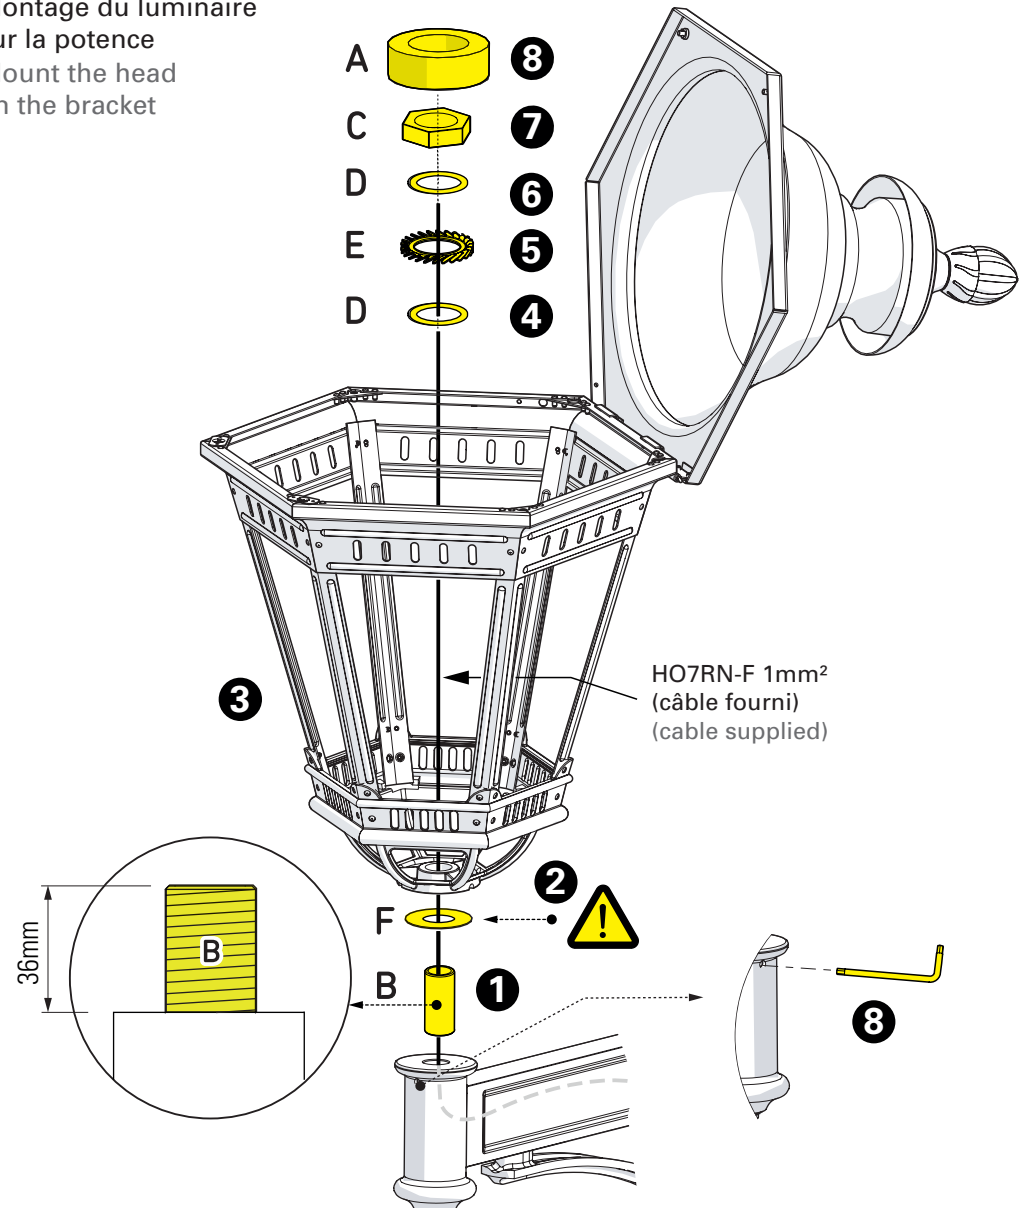

## 1 Raccordement électrique Connect electrical wires

## 2 Fixation de la potence au mur Fix the bracket to the wall

**3** Préparation de la lanterne  
Prepare the luminaire

**4** Montage du luminaire  
sur la potence  
Mount the head  
on the bracket

**5** Montage de la verrine  
& passage du câble  
Put in place the glass  
and insert cable into the conduit

**6** Raccordement électrique & montage de la lampe  
Connect electrical wires & lamp mounting

**7** Fermeture du chapiteau  
Close the dome