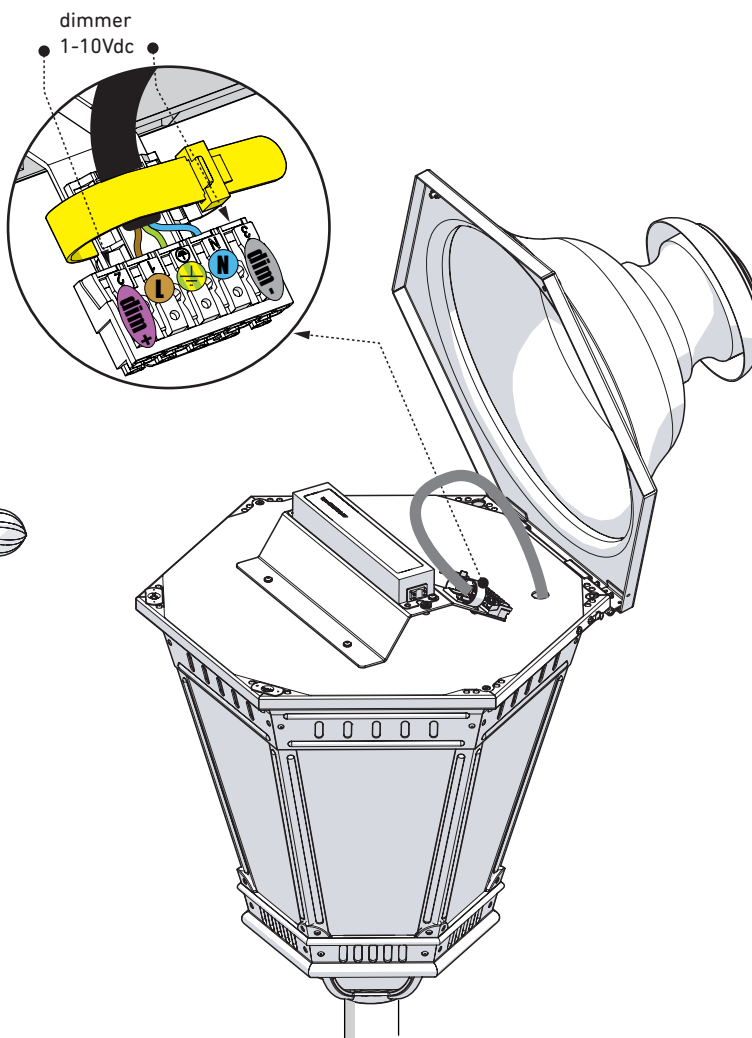

## 1 Raccordement électrique Connect electrical wires

## 2 Fixation de la potence au mur Fix the bracket to the wall

**3** Préparation de la lanterne  
Prepare the luminaire

**4** Montage du luminaire  
sur la potence  
Mount the head  
on the bracket

**5** Montage de la verrine  
& passage du câble  
Put in place the glass  
and insert cable into the conduit

**6** Raccordement électrique & montage de la lampe  
Connect electrical wires & lamp mounting

**7** Fermeture du chapiteau  
Close the dome