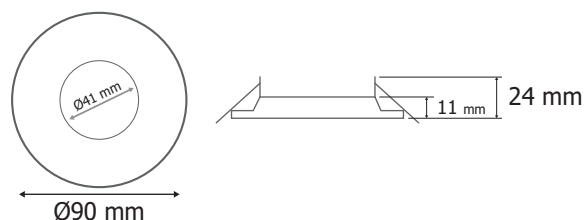

Puissance absorbée : 3W

Dimmable : Non

Température couleur : 4000K

Dimensions (Ø x H) : Ø90 x 24 mm

Diamètre de perçage (Ø) : Ø75 mm

Emballage : Boite

EAN : 3701124404596

Paramètres

Index Rendu Couleur (IRC) : > 80

Lumens/Watt : ≈78,33 lm/W

Température de travail : -20 °C- +40 °C

Matériaux utilisés : Aluminium + PC

Durée de vie : L70B50 - 30,000h

Poids Net : ≈0,095Kg

Paramètres driver

Dimensions (L x l x H) : 63 x 30 x 22 mm

Input : 220-240V~ / 0,1A 50/60Hz

Output : CC100mA / 27VDC max

PF : 0.5

ta : 40°C

tc : 85°C

Dimensions

Ce produit contient une source lumineuse de classe d'efficacité énergétique

Les produits présentés dans les documents, offres commerciales, catalogues ou fiches techniques sont soumis à modification sans préavis.
 Les caractéristiques ne deviennent contractuelles qu'après accord écrit de la direction de MIIDEX LIGHTING.