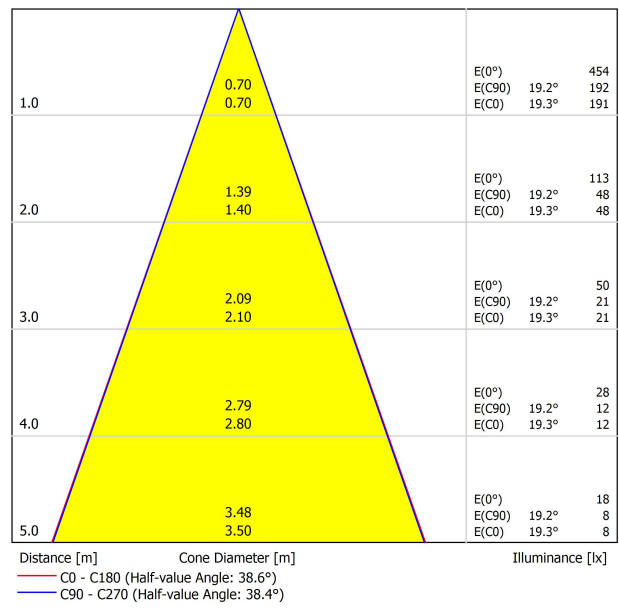

DIAGRAMME CONIQUE