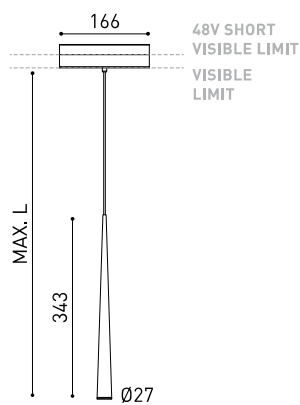

DIMENSIONS

ACCESSOIRES

CORD ACCESSORY

TRACK 48V OPTIONS

Nom	HOLLY 48V 3M 38° DIM DALI 2700K NT
Référence	A3491210NT
Couleur	Noir Texturé
RAL	9005
Catégorie	TRACKLIGHTS

Type	LED
Flux lumineux brut	190 lm
Température de couleur	2700 K
Stabilité chromatique	MacAdam Step 3
Indice de reproduction chromatique	CRI > 90
Puissance	2,1 W
Courant	700 mA
Efficacité	90 lm/W
Durée de vie de la LED	L80B10 > 60.000h

SOURCE DE LUMIÈRE

Efficacité lumineuse	92%
Angle du faisceau lumineux	38°

LUMINAIRE | DONNÉS PHOTOMÉTRIQUES

Driver	Inclus
Valeurs de puissance du système	2,21 W
Tension	48Vdc
Variation d'intensité	DALI
Classe d'isolation électrique	II

LUMINAIRE | DONNÉS ÉLECTRIQUES

Étanchéité	IP20
Contrôle sans fil	Veillez consulter
Longueur du tendeur	Max. 3 m
Tendeur à réglage rapide	Non
Type de rail	Track 48V
Poids	290 g
Poids avec emballage	413 g
Dimensions de l'emballage	385 x 103 x 78 mm
Unités par emballage	1
Matériaux	Aluminium / Acrylonitrile Butadiène Styrène