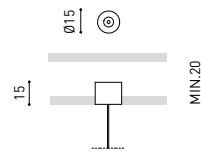

WIRE TRIMLESS ACCESSORIES

FEED
MAINS TRIMLESS*  NO DIM
A023-00-01- | W | N |
MAINS THICK TRIMLESS*  DIM
A023-00-02- | W | N |

FASTENING
STEEL CABLE TRIMLESS*
A023-00-05- | W | N |

COLOUR | N ■ RAL 9005 | W □ RAL 9016 | NT ■ RAL 9005 | WT □ RAL 9016 |