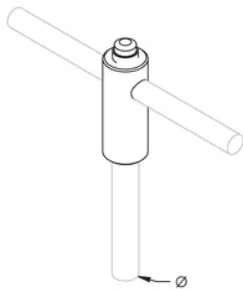

ÉTRIER DE TERRE NVENT ERICO HAMMERLOCK, AVEC LIAISON CUIVRE, CUIVRE, 3/4" DIA, N°6 SOLIDE-N°4 SOLIDE, TORSADÉ, 16-MM²

CATALOG NUMBER

EHL34C1K

Le connecteur mécanique non réversible nVent ERICO Hammerlock raccorde le conducteur de mise à la terre au piquet de terre. Le système Hammerlock de pointe est usiné à partir de cuivre hautement conducteur et fournit un assemblage de faible résistance conçu pour supporter des courants de court-circuit de terre et des surtensions transitoires dues à la foudre. La conception mécanique robuste du connecteur garantit un niveau de performance optimal pendant de nombreuses années, une fois l'assemblage enterré en environnement agressif.

Fournit une indication visuelle de la connexion réalisée

Permet des connexions en T ou traversantes

Convient aux conducteurs en acier Copperweld®

CARACTÉRISTIQUES DU PRODUIT

Ground Rod Type: Avec liaison cuivre

Material: Cuivre

Ground Rod Diameter, Nominal: 3/4-po

Ground Rod Diameter, Actual: 17,3-mm

Conductor Size: #6 Solid - #4 Solid; 16 mm² Stranded; #2 Solid

Number of Conductors: 1

DIAGRAMS

AVERTISSEMENT

Les produits nVent doivent être installés et utilisés conformément aux consignes figurant dans les fiches d'instructions et les documents de formation des produits nVent. Les fiches d'instructions sont disponibles à l'adresse suivante: www.nvent.com et auprès de votre représentant du service client nVent. Une mauvaise installation, une utilisation incorrecte, une application erronée ou toute autre forme de non-respect scrupuleux des instructions et avertissements de nVent peuvent entraîner un dysfonctionnement du produit, des dommages matériels, des lésions corporelles graves et le décès et/ou annuler votre garantie.