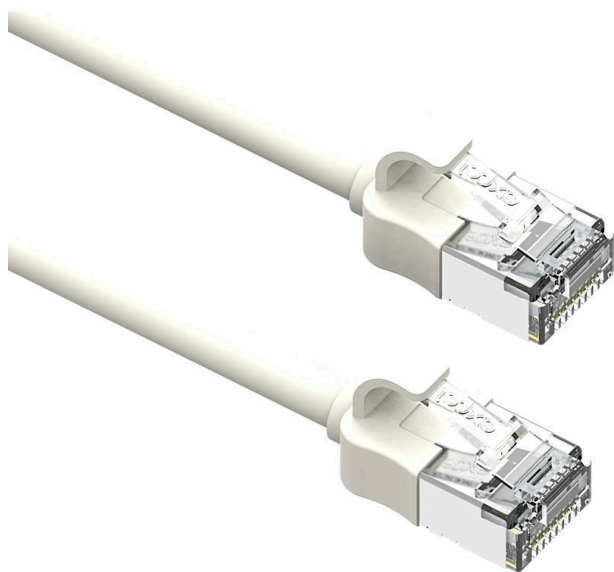

Cordon de brassage Mini Excel Cat6A 28AWG LSOH 1,5 m Blanc

Référence du produit: 103-274

excel
without compromise.

- ✕ Cat6A 28AWG haute flexibilité
- ✕ Convient aux applications 10 Gigabits 10GBase-T
- ✕ Prise en charge des applications PoE++
- ✕ Écran en feuille individuelle sur chaque paire
- ✕ Moulage de style lame avec protecteur de clip
- ✕ Convient aux installations avec ou sans blindage

Présentation du produit

Les cordons de brassage mini Cat6A 28AWG d'Excel repoussent les capacités de performance de l'infrastructure en cuivre vers de nouveaux sommets. Conçus conformément aux normes ISO et EIA/TIA actuelles pour des performances de Classe EA/Catégorie 6A améliorée, ces produits sont destinés à offrir des performances réseau fiables et élevées, notamment la prise en charge de 10GBase-T, de l'Ethernet 10 Gigabits et du PoE++.

Chaque cordon de brassage de Catégorie 6A d'Excel se compose de 4 paires torsadées de fils de cuivre de calibre 28AWG, une bande en feuille d'aluminium/polyester offre un écran individuel pour chaque paire, adapté aux installations avec ou sans blindage. Ces paires sont ensuite câblées ensemble, avec différentes longueurs de torsion pour garantir des performances optimales.

Des fiches RJ45 blindées à broches décalées terminent le câble, et chaque cordon est équipé de manchons moulés minces codés en couleur avec une nouvelle fiche au design compact propre à Excel, ce qui en fait un excellent cordon de brassage pour une utilisation dans les installations à haute densité avec une meilleure circulation de l'air et des installations plus propres.