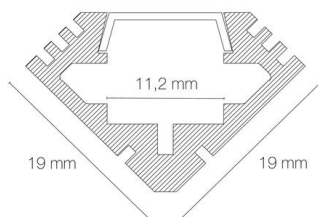

Référence: 89257N

Profil 45-ALU 3,01m noir anodisé

- Couleur visible du produit : noir (RAL9005)
- Matériau : aluminium
- Traitement de la surface : anodisé
- Mode de pose/installation : saillie
- Longueur du produit : 301cm
- Disponible en sur-mesure jusqu'à 301cm
- Assemblage avec diffuseur et embouts de finition, installation via clips de fixation (accessoires non inclus).
- Pour installation des bandeaux LED.