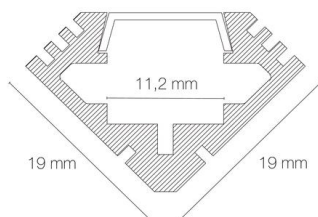

Référence: 89157

Profil 45-ALU 2m aluminium anodisé

- Couleur visible du produit : aluminium
- Matériau : aluminium
- Traitement de la surface : anodisé
- Mode de pose/installation : saillie
- Longueur du produit : 200cm
- Disponible en sur-mesure jusqu'à 301cm
- Assemblage avec diffuseur et embouts de finition, installation via clips de fixation (accessoires non inclus).
- Pour installation des bandeaux LED.