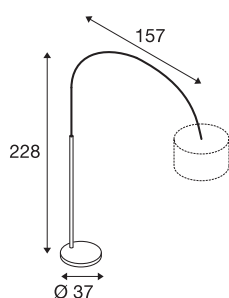

## FENDA BOW

lampadaire intérieur, chrome, E27, 25W max, sans abat-jour

La BASE FENDA BOW réinterprète le célèbre lampadaire arc en lui insufflant un nouveau design. Ancré dans une base massive, son bras arqué de couleur chrome s'étire sur un mètre, de la base au diffuseur. La douille permet la combinaison avec divers diffuseurs de la gamme FENDA. Le bras arqué du luminaire peut être tourné à 180° pour garantir un éclairage optimal. Équipée d'une douille E27, la BASE FENDA BOW peut recevoir une source LED ou basse consommation. Le raccordement électrique s'effectue directement sur la tension secteur 230V via la fiche plate Euro. Le luminaire est également équipé d'un interrupteur au pied sur le câble de connexion.

## INFORMATIONS TECHNIQUES

Réf.	1000763
Nombre de douilles	1
Plage de rotation horizontale	180 °
Orientable ou inclinable	Dispositif rotatif et pivotant
Code IP	IP 20
Classe de résistance aux chocs	IK 03
Résistance aux chocs	0.35 Joule
Montage	Mobile
Tension nominale primaire	220-240V ~50/60Hz
Classe de protection	II
Puissance en watts	25 W
Coloris	chrome
Longueur	157 cm
Largeur	37 cm
Hauteur	228 cm
Poids net	24.5 kg
Poids brut	25.981 kg
Page du BIG WHITE	106

## Source Préconisée

1005304	A60 E27 , ampoule LED, dépoli, 7,5 W, 2700 K, IR- C90, 320°
---------	---