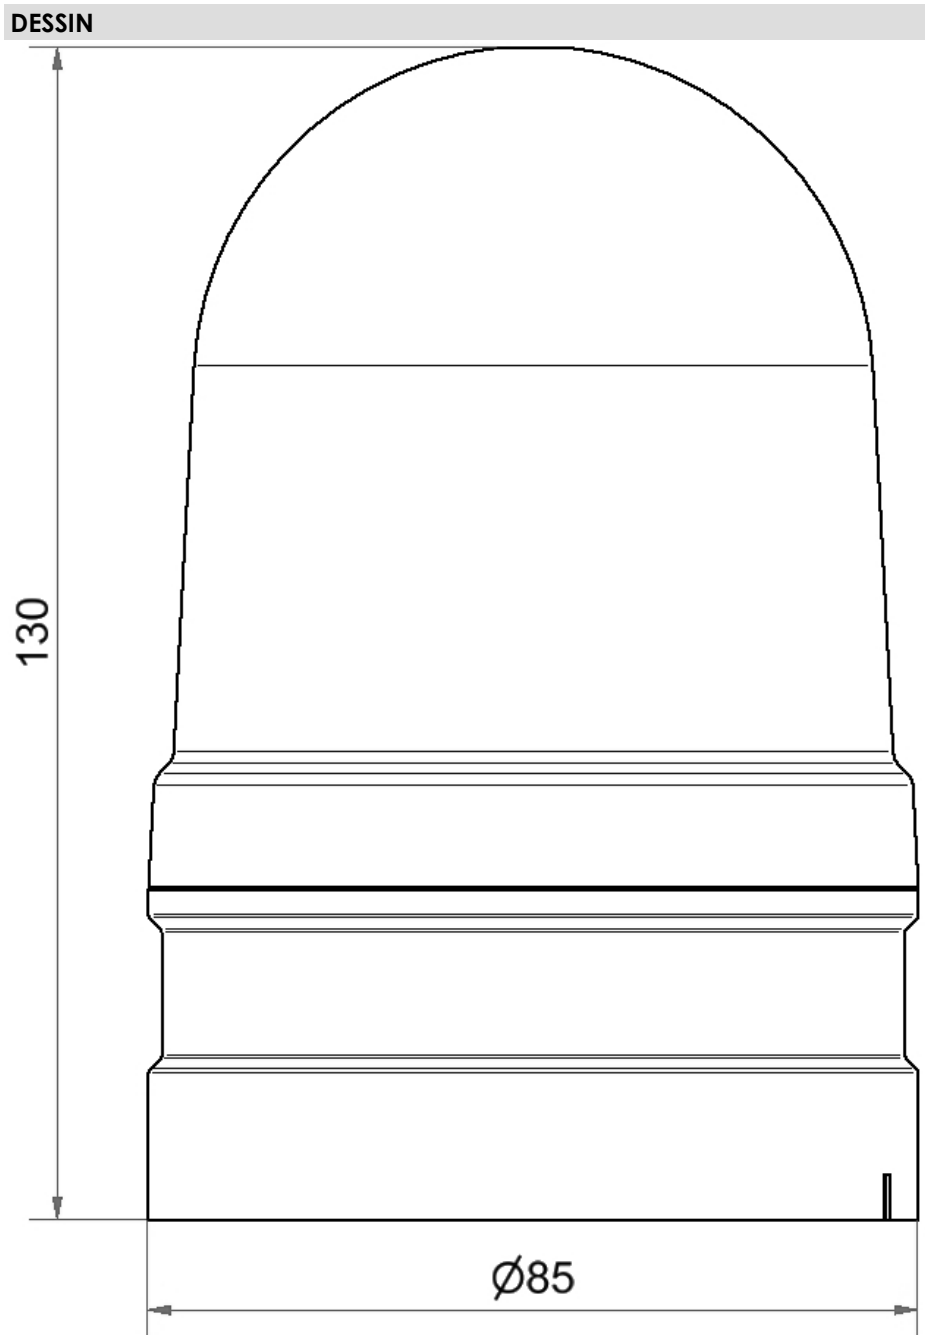

Midi Feux sur fond plat / EvoSIGNAL
Midi Rotating 12/24V AC/DC BU

Pour plus d'informations sur l'installation et le montage, reportez-vous au guide d'utilisation approprié sur www.werma.com. Cette copie imprimée est pour information seulement et est sujette à modification.