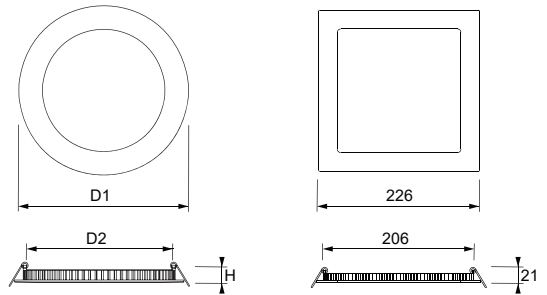

Item Name	D1 (mm)	D2 (mm)	H (mm)
START Downlight Flat 108 IP44	Ø120	Ø108	21
START Downlight Flat 157 IP44	Ø172	Ø157	21
START Downlight Flat 205 IP44	Ø226	Ø205	21

Item Name	D (mm)
START Downlight Flat 157 IP44	Ø157-162
START Downlight Flat 205 IP44	Ø205-212

Item Name	D (mm)
START Downlight Flat 205 SQ IP44	□205-210