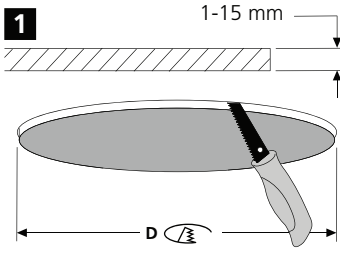

Item Name	D1 (mm)	D2 (mm)	H (mm)
START Downlight Flat 108 IP44	Ø120	Ø108	21
START Downlight Flat 157 IP44	Ø172	Ø157	21
START Downlight Flat 205 IP44	Ø226	Ø205	21

Item Name	D (mm)
START Downlight Flat 157 IP44	Ø157-162
START Downlight Flat 205 IP44	Ø205-212

Item Name	D (mm)
START Downlight Flat 205 SQ IP44	□205-210