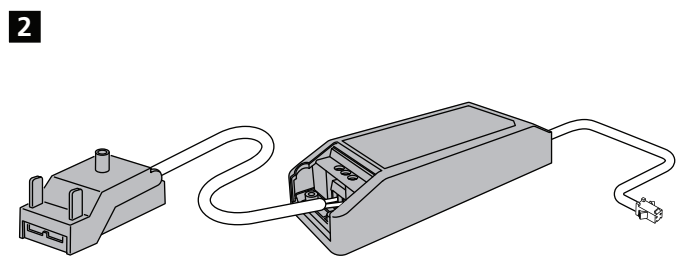

Item Name	D1 (mm)	D2 (mm)	H (mm)
START Downlight Flat 108 IP44	Ø120	Ø108	21
START Downlight Flat 157 IP44	Ø172	Ø157	21
START Downlight Flat 205 IP44	Ø226	Ø205	21

Item Name	D (mm)
START Downlight Flat 157 IP44	Ø157-162
START Downlight Flat 205 IP44	Ø205-212

Item Name	D (mm)
START Downlight Flat 205 SQ IP44	□205-210