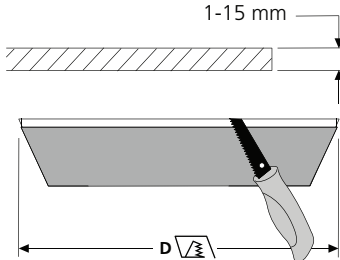

Item Name	D1 (mm)	D2 (mm)	H (mm)
START Downlight Flat 108 IP44	Ø120	Ø108	21
START Downlight Flat 157 IP44	Ø172	Ø157	21
START Downlight Flat 205 IP44	Ø226	Ø205	21

Item Name	D (mm)
START Downlight Flat 157 IP44	Ø157-162
START Downlight Flat 205 IP44	Ø205-212

Item Name	D (mm)
START Downlight Flat 205 SQ IP44	□205-210