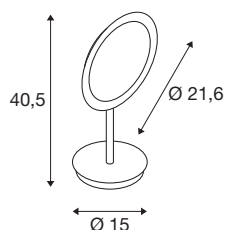

## MAGANDA

lampe à poser intérieure, miroir, chrome, LED, 4,8W, 2700/3000/4000K, interrupteur CCT

La lampe à poser LED d'intérieur MAGANDA TL, avec grossissement optique 3 fois, existe désormais avec interrupteur CCT. Vous pouvez ainsi régler ce luminaire de salle de bain suivant trois températures de couleur (2 700/3 000/4 000 kelvins). La MAGANDA TL est réalisée en acier et disponible en coloris chrome. Grâce à sa durée de vie attendue de 50 000 heures, cette lampe à poser LED d'intérieur, dotée d'un indice de protection IP44, est durable et facile d'entretien.

## INFORMATIONS TECHNIQUES

Réf.	1004970
Orientable ou inclinable	Dispositif rotatif et pivotant
Code IP	IP 44
Classe de résistance aux chocs	IK 02
Montage	Mobile
Tension nominale primaire	100-240V ~50/60Hz
Courant / tension secondaire	12 V
Classe de protection	II
Puissance en watts	4.8 W
Hauteur du courant d'appel	4.21 A
Durée du courant d'appel	2700 µs
Effet stroboscopique (SVM)	0
Lumen	45 / 48 / 51 lm
Température de couleur	2700/3000/4000 Kelvin
Coloris	chrome
IRC	90
Données LXXBXX	L70B50
Durée de vie	30000 h
Répartition de l'intensité lumineuse	rotosymétrique
Sortie lumineuse	diffus
Risk Group	0
Hauteur	40.5 cm

## Source Lumineuse

916424	
--------	---

<b>Diamètre</b>	21.6 cm
<b>Poids net</b>	1.117 kg
<b>Poids brut</b>	1.728 kg
<b>Page du BIG WHITE</b>	113