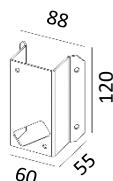

Art.148

**Pièce d'angle pour installation
sur un angle de mur saillant**

Gris Aluminium **148AL**
Graphite **148GR**
Patine Rouille **148RO**
Blanc **148VI**