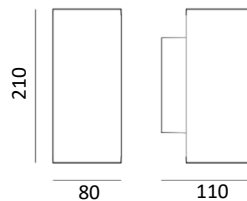

# GAMME ALUMINIUM SANDVIK

EN 60598

Art. 1730 - 1731 - 1732

**NORLYS**

UNE FABRICATION ISO 9001  
A L'INTERIEUR DE LA COMMUNAUTE EUROPEENNE  
PAR NORLYS

CREER, FABRIQUER... RECYCLER !  
POUR PARTICIPER A UN AVENIR PLUS PROPRE,  
RECYCLEZ VOS DECHETS.