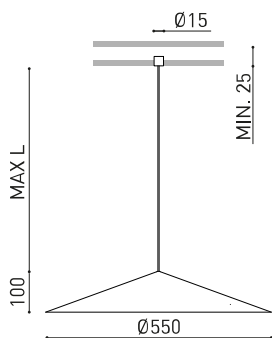

DIMENSIONS

ACCESSOIRES

CORD ACCESSORY

TRIMLESS TOOL

Nom	DUNE 55 WIRE TRIMLESS 2M DIM DALI 3000K NT
Référence	A4832021NT
Couleur	Noir Texturé - Autres couleurs, veuillez consulter
RAL	9005
Catégorie	SUSPENSION

PRODUIT

Type	LED
Flux lumineux brut	735 lm
Température de couleur	3000 K - Autres K, veuillez consulter
Stabilité chromatique	MacAdam Step 2
Indice de reproduction chromatique	CRI > 90
Puissance	5 W
Courant	150 mA
Efficacité	147 lm/W
Durée de vie de la LED	L80B10 > 60.000h

LUMINAIRE | DONNÉS ÉLECTRIQUES

Étanchéité	IP20
Contrôle sans fil	Veuillez consulter
Dimensions d'encastrement	Ø20 mm
Longueur du tendeur	Max. 2 m
Tendeur à réglage rapide	Non
Poids	1645 g
Poids avec emballage	2528 g
Dimensions de l'emballage	439 x 384 x 127 mm
Unités par emballage	1
Matériaux	Aluminium / Polycarbonate

DIAGRAMME POLAIRE

DIAGRAMME CONIQUE

1.0	4.60 4.58	E(0°) 151 E(C90) 66.5° 5 E(C0) 66.4° 5
2.0	9.20 9.16	E(0°) 38 E(C90) 66.5° 1 E(C0) 66.4° 1
3.0	13.80 13.73	E(0°) 17 E(C90) 66.5° 1 E(C0) 66.4° 1
4.0	18.40 18.31	E(0°) 9 E(C90) 66.5° 0 E(C0) 66.4° 0
5.0	23.00 22.89	E(0°) 6 E(C90) 66.5° 0 E(C0) 66.4° 0
Distance [m]	Cone Diameter [m]	Illuminance [lx]
— C0 - C180 (Half-value Angle: 132.8°)		
— C90 - C270 (Half-value Angle: 133.0°)		