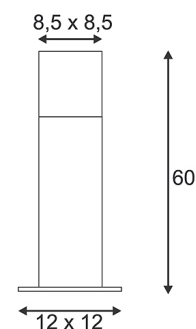

GRAFIT 60 borne, anthracite, E27 éco. énergie, max. 11W, IP44

BIG WHITE - page 496

Référence : 231225

Coloris : anthracite

Matière :	aluminium / plastique
Douille :	E27
Sources :	E27 Eco énergie max. 11W
Source fournie avec le produit :	non
Longueur / largeur :	8,5 / 8,5
Hauteur / Profondeur :	60 /
Puissance max. :	11W max.
Application :	Bornes extérieures
Remarque :	Boîte de connexion incluse Eco énergie jusqu'à (Ø / L) : 6 / 11.5 cm Diffuseur satiné et fumé

SOURCE À UTILISER

560161 : Philips CorePro LED E27, 9.5W, 2700K, variable
420051 : VALETO SMART SYSTEM, LED E27 9,6W, 2700K-6500K, 900lm, variable

ACCESSOIRES

228752 : Accessoires de fixation, filetage M6, écrous, chevilles et rondelles incluses
231230 : Piquet pour GRAFIT SL, RUSTY SLOT et LOGS, acier zingué, longueur 48cm

VARIANTES

231205 : GRAFIT WL, applique, anthracite, E27 éco. énergie, max. 11W, IP44
231215 : GRAFIT 30 borne, anthracite, E27 éco. énergie, max. 11W, IP44

850°

230~

IP 44

Notes

20/11/2018