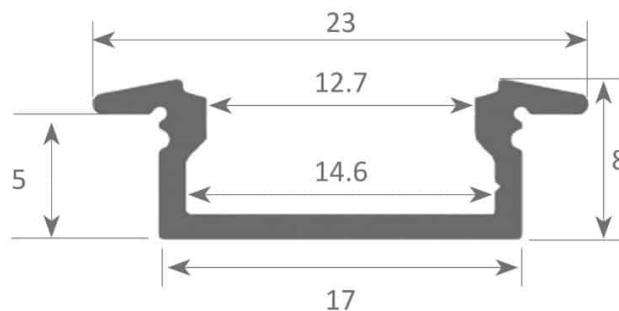

PR6010

Profilé à encastrer

Caractéristiques techniques

LARGEUR	23mm
LARGEUR INTÉRIEURE	12,7mm
HAUTEUR	8mm
MATIÈRE	Aluminium
CONDITIONNEMENT	1 pièce

Références

NOM COMMERCIAL RÉF. CONSTRUCTEUR	LONGUEUR	COULEUR DU PRODUIT
PR6010-2MGRIS ENG0300000000206	2m	Gris