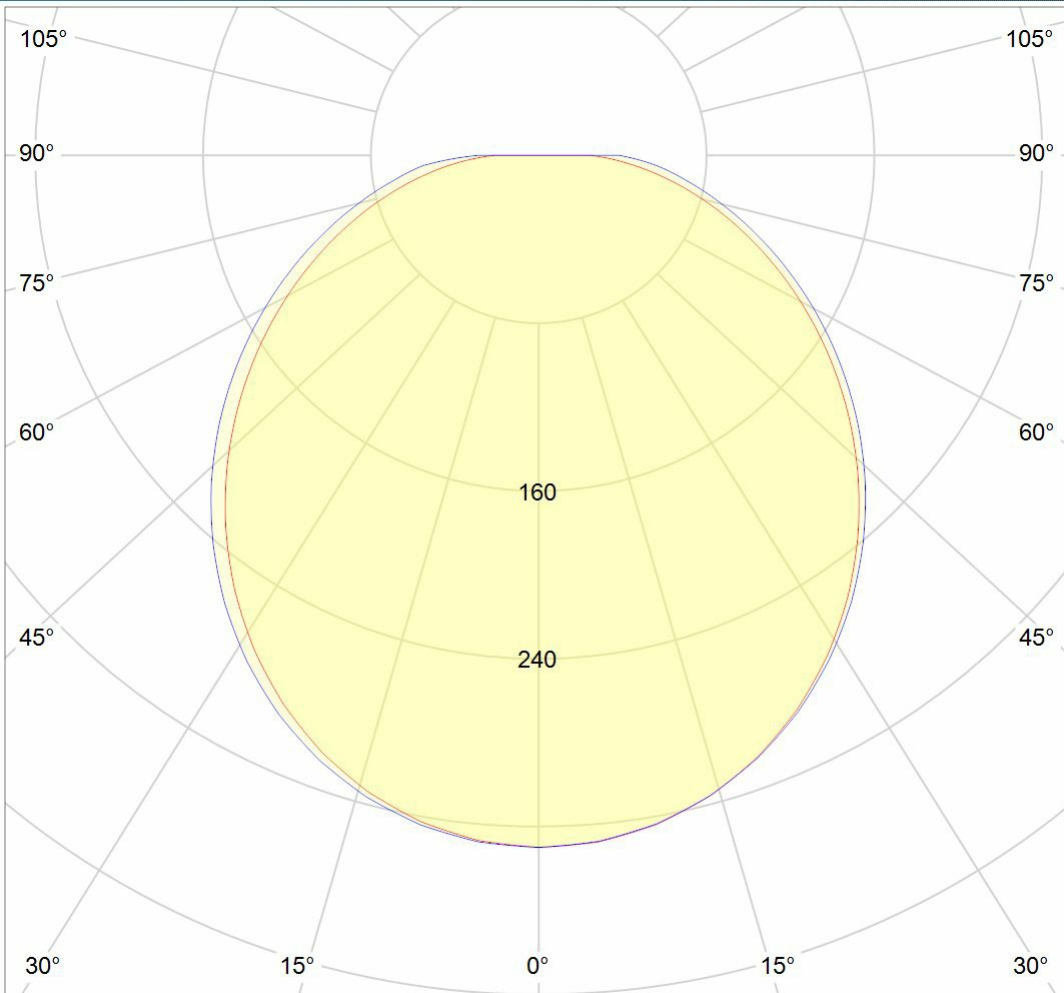

Données Mécaniques :

Longueur (mm)	320,0
Largeur (mm)	103,0
Diamètre (mm)	
Profondeur (mm)	320,0
Entraxe de fixation	258
Poids (kg)	1,66
Antivandale	Oui

Données électriques :

Tension d'alimentation	230 VAC 50Hz
Puissance lumineuse	21 W
Facteur de puissance	0,96
Classe électrique	II

Classe énergétique

A++, A+, A (LED)

Dimmable

Non

Données Photométriques :

Flux utile (lumen)	2200 lm
Efficacité du luminaire	104,76 lm/W
Intensité lumineuse	16,8 A
Température de couleur (Kelvin)	3000
IRC	80
Risque photobiologique	GR0

Données normatives :

Produit conforme aux prescriptions normatives suivantes :

- IEC 60598-1 : 2015
- IEC 60598-2-1

Dimensions

320

Courbes photométriques

cd/klm η = 100%
 — C0 - C180 — C90 - C270

Performance énergétique