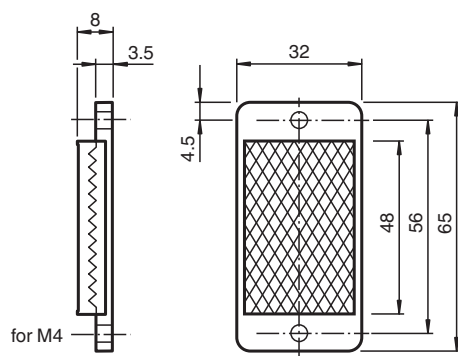

# réflecteur REF-H65

- Montage simple par trou de fixation

Réflecteur, rectangulaire 65 mm x 32 mm, trous de fixation

## Dimensions

### Caractéristiques mécaniques

Matériau PMMA/ABS

Dimensions 65 mm x 32 mm x 8 mm

Fixation trous de fixation