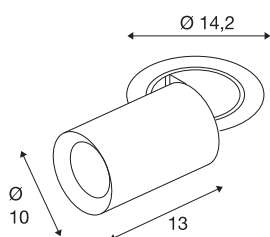

### INFORMATIONS TECHNIQUES

Réf.	1007032
Nombre de sorties lumineuses différentes	1
Orientable ou inclinable	rotatif et pivotant
Montage	Encastrement
Détails de montage	Plafond
Courant / tension secondaire	700 mA
Classe de protection	III
Puissance en watts	25.4 W
Température ambiante minimale	-20 °C
Température ambiante maximale	40 °C
Lumen	2150 lm
Température de couleur	2700 Kelvin
Angle de rayonnement	40 °
Coloris	noir
IRC	90
UGR ≤	22
Données LXXBXX	L80B50
Durée de vie	50000 h
Risk Group	1
Longueur	13 cm
Diamètre	10 cm
Poids net	0.95 kg

Poids brut	1.017 kg
Forme de découpe	ronde
Profondeur d'encastrement	15 cm
Diamètre d'encastrement	13 cm