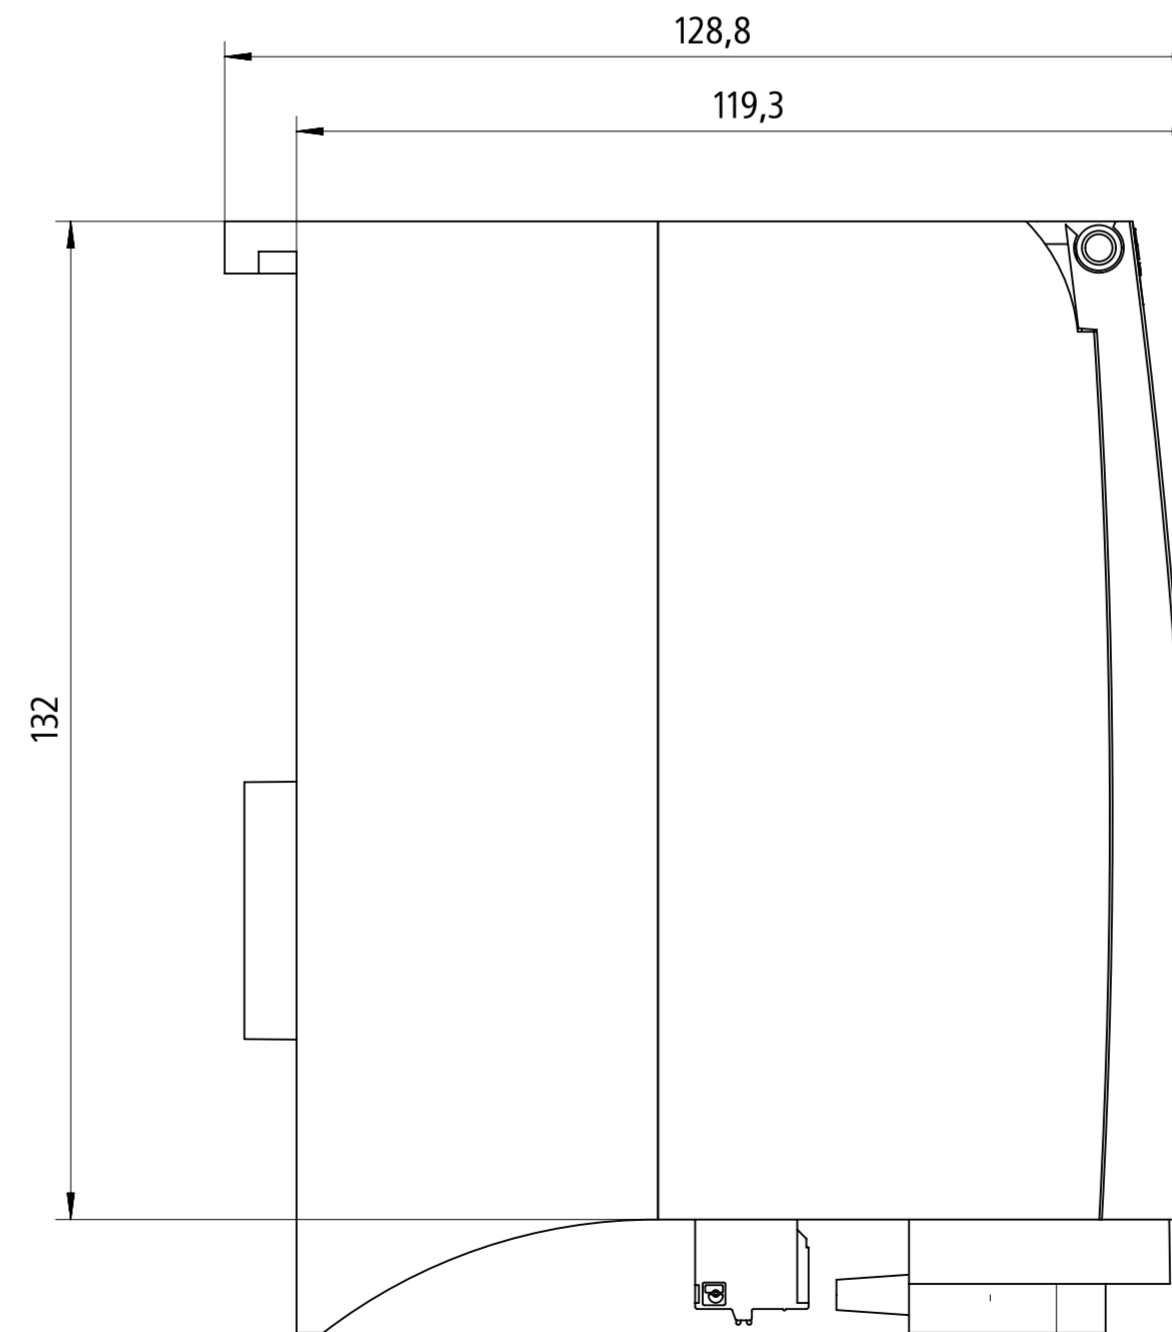

Unten/Bottom

Vorne offen/Front open

Vorne/Front

Links / Left

Alle Bemessungswerte sind in Millimeter (mm) angegeben.
 All dimensions are in millimeters (mm).

SIEMENS

6EP1332-4BA00

Format / Size: DIN A2

Masstab / Scale: 1:1

A5F00121894T/RS-AA/001