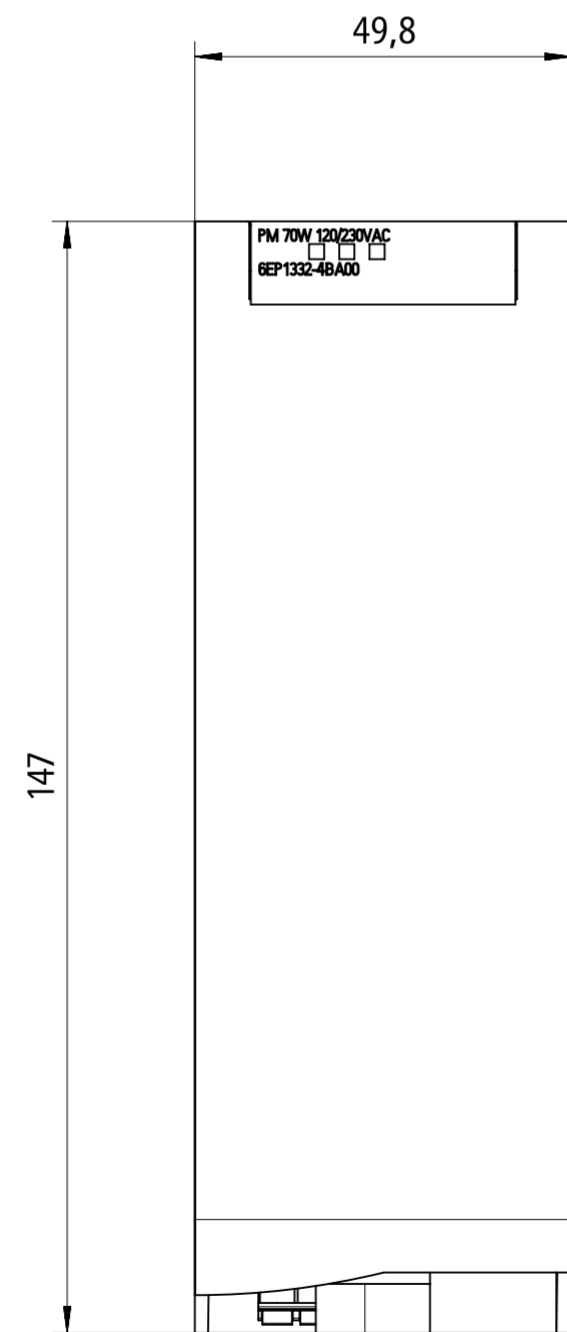

Unten/Bottom

Vorne offen/Front open

Vorne/Front

Links / Left

Alle Bemessungswerte sind in Millimeter (mm) angegeben.
 All dimensions are in millimeters (mm).

SIEMENS

6EP1332-4BA00

Format / Size: DIN A2

Masstab / Scale: 1:1

A5F00121894T/RS-AA/001